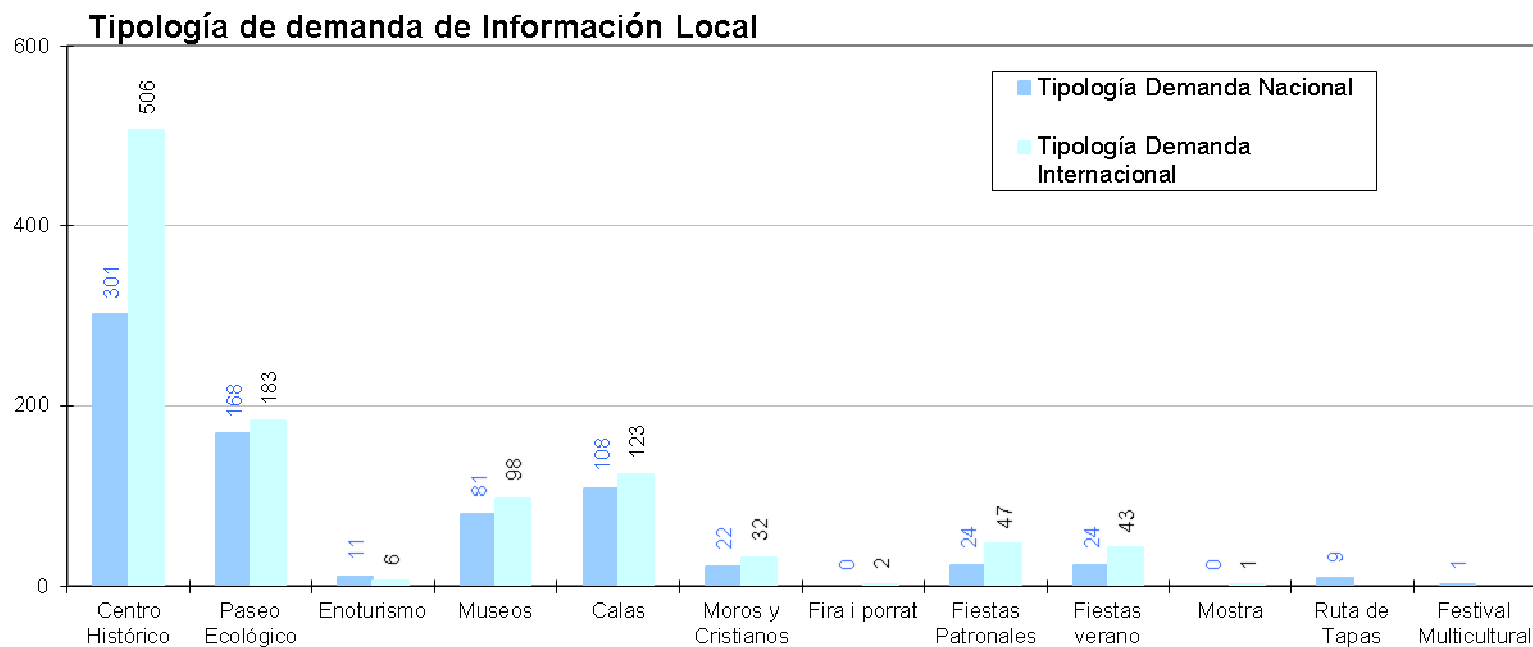

## Datos de demanda turística (Procedencia de los Visitantes y Tipología de las Consultas)

### Procedencia de los Visitantes Nacionales e Internacionales atendidos en la Oficina de Turismo de Benissa Centro 2016

**Tipología de la Demanda atendida en la Oficina de Turismo de Benissa Centro 2016**

**Nota:** Los Gráficos “Procedencias Nacional” y “Procedencias Internacional” corresponden a la procedencia de los visitantes nacionales e internacionales que han realizado consultas en la Tourist Info Benissa Centro.

El Gráfico “Tipología de demanda” nos indica la cantidad y tipología de demanda realizadas por los visitantes tanto nacionales como internacionales.

El gráfico de “Tipología de demanda de Información Local” muestra de forma más detallada que tipo de información han pedido de Benissa.