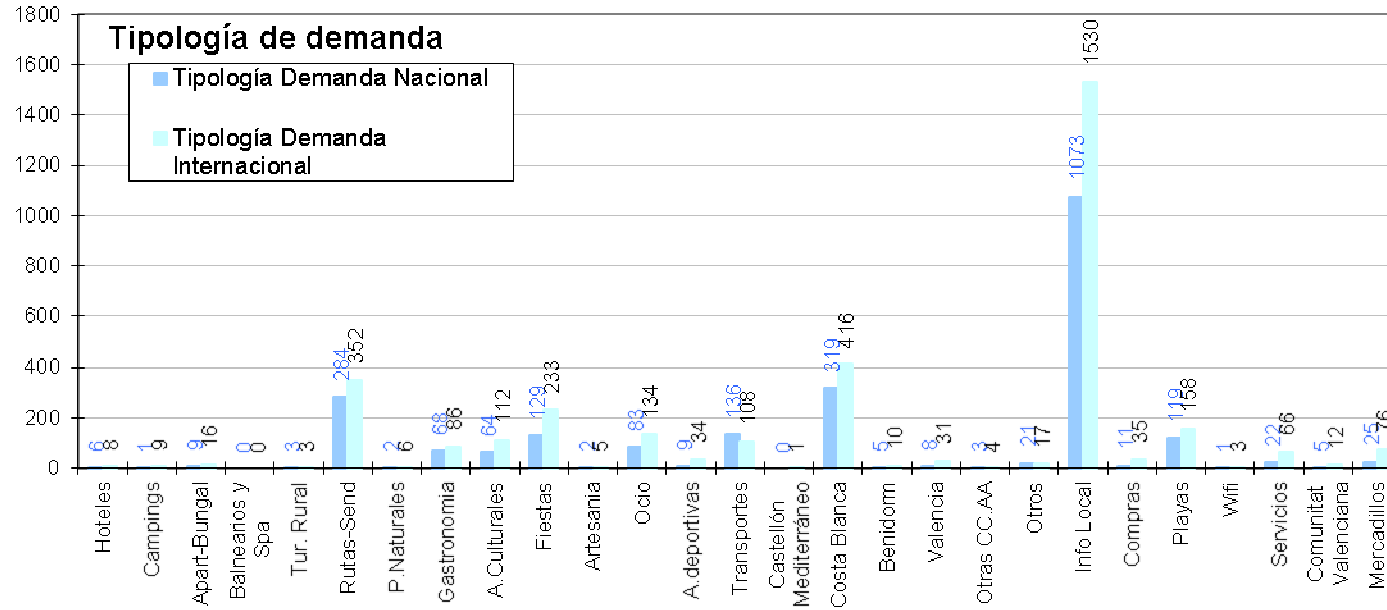

## Datos de demanda turística (Procedencia de los Visitantes y Tipología de las Consultas)

### Procedencia de los Visitantes Nacionales e Internacionales atendidos en la Oficina de Turismo de Benissa Centro 2016

**Tipología de la Demanda atendida en la Oficina de Turismo de Benissa Centro 2016**

**Nota:** Los Gráficos “Procedencias Nacional” y “Procedencias Internacional” corresponden a la procedencia de los visitantes nacionales e internacionales que han realizado consultas en la Tourist Info Benissa Centro.

El Gráfico “Tipología de demanda” nos indica la cantidad y tipología de demanda realizadas por los visitantes tanto nacionales como internacionales.

El gráfico de “Tipología de demanda de Información Local” muestra de forma más detallada que tipo de información han pedido de Benissa.