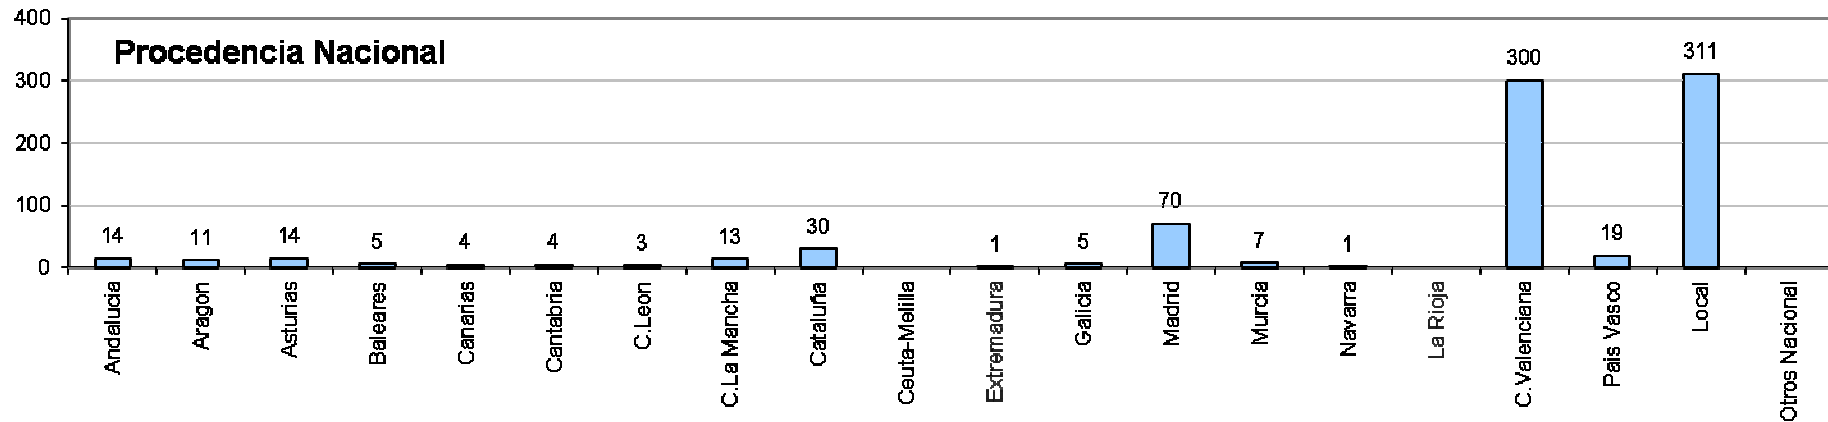

Datos de demanda turística (Procedencia de los Visitantes y Tipología de las Consultas)

Procedencia de los Visitantes Nacionales e Internacionales atendidos en la Oficina de Turismo de Benissa Centro 2016