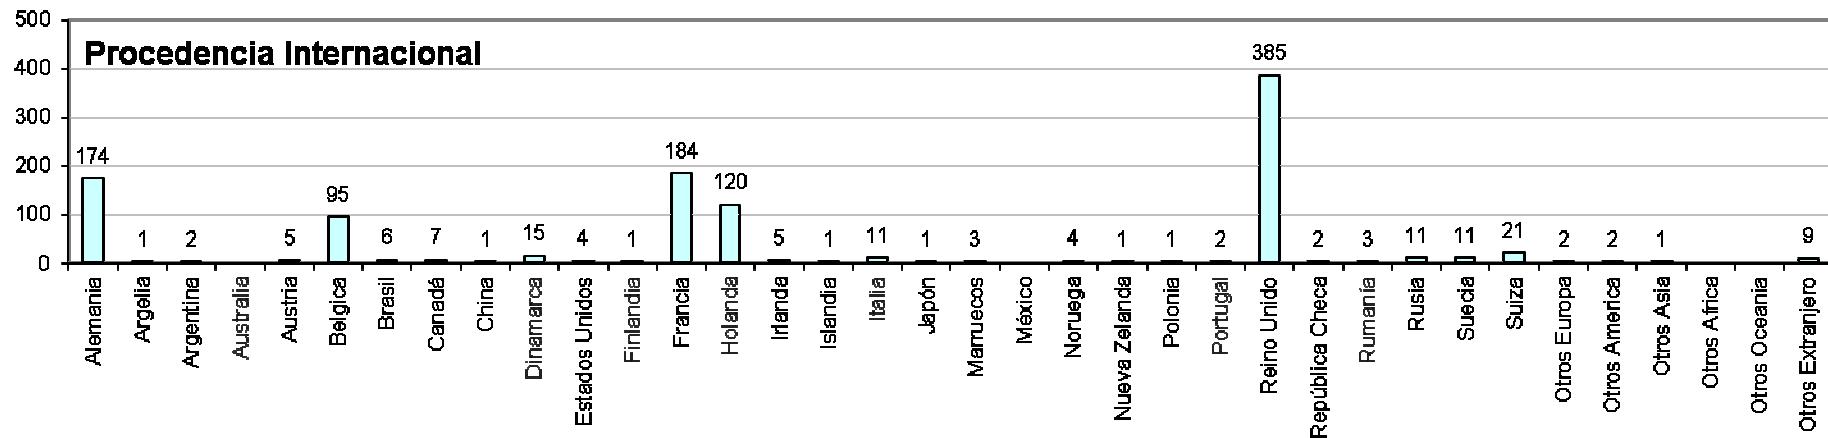

Datos de demanda turística (Procedencia de los Visitantes y Tipología de las Consultas)

Procedencia de los Visitantes Nacionales e Internacionales atendidos en la Oficina de Turismo de Benissa Centro 2016