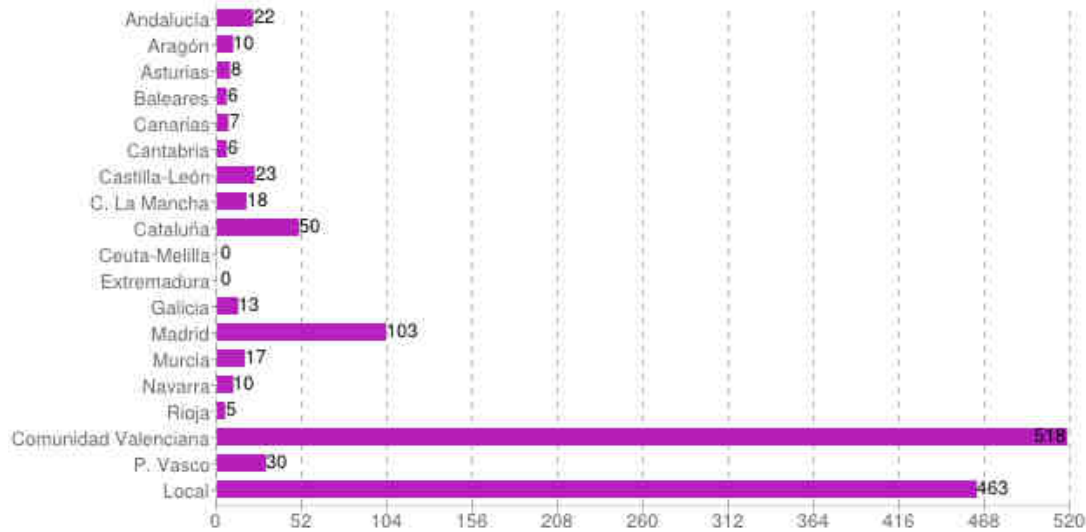

Datos de demanda turística (Procedencia de los Visitantes y Tipología de las Consultas)

Procedencia de los Visitantes Nacionales e Internacionales atendidos en la Oficina de Turismo de Benissa Centro 2014

Procedencia nacional entre 01/01/2014 y 01/01/2015

Procedencia internacional entre 01/01/2014 y 01/01/2015

Tipología de la Demanda Total Global atendida en la Oficina de Turismo de Benissa Centro 2014

Demandas anuales entre 01/01/2014 y 01/01/2015

Benissa
www.benissa.es

Nota: Los Gráficos “Procedencias Nacional” y “Procedencias Internacional” corresponden a la procedencia de los visitantes nacionales e internacionales que han realizado consultas en la Tourist Info Benissa Centro. El gráfico “Demandas acumuladas por tipo de demanda” equivale a la cantidad y tipo de demandas solicitadas por los visitantes nacionales e internacionales.

El Gráfico “Tipología de demanda Nacional” nos indica la cantidad y tipología de demanda realizadas por los visitantes nacionales.

El Gráfico “Tipología de demanda Internacional” nos indica la cantidad y tipología de demanda realizadas por los visitantes internacionales.