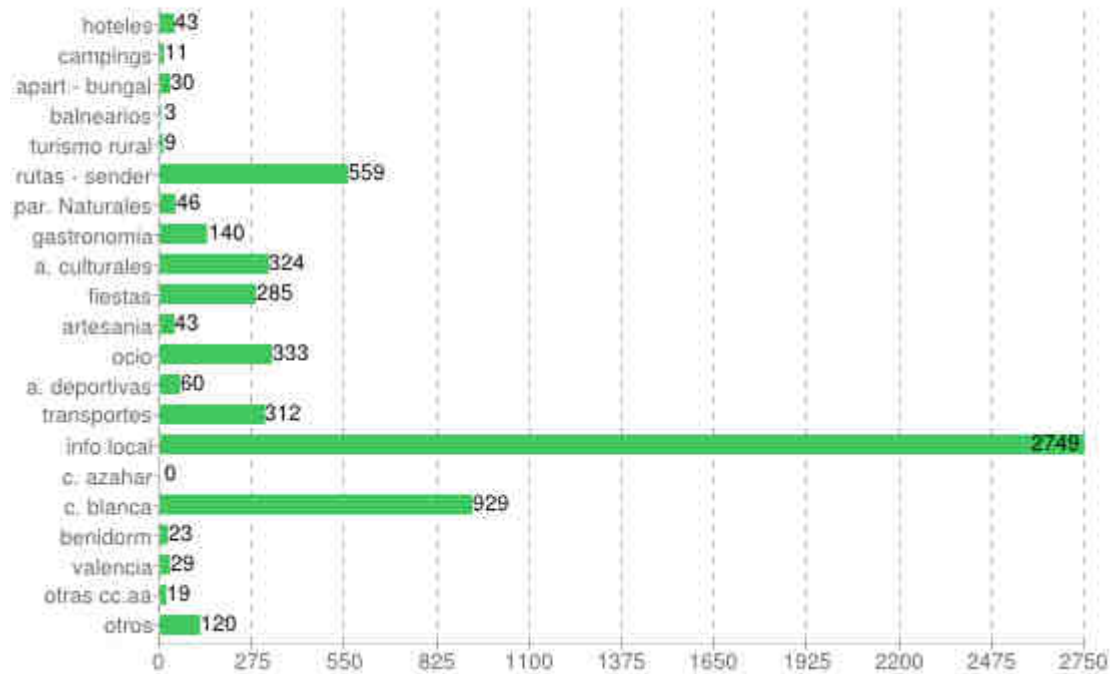

Procedencia nacional entre 01/01/2014 y 01/01/2015

Procedencia internacional entre 01/01/2014 y 01/01/2015

Tipología de la Demanda Total Global atendida en la Oficina de Turismo de Benissa Centro 2014

Demandas anuales entre 01/01/2014 y 01/01/2015

El Gráfico “Tipología de demanda Nacional” nos indica la cantidad y tipología de demanda realizadas por los visitantes nacionales.

El Gráfico “Tipología de demanda Internacional” nos indica la cantidad y tipología de demanda realizadas por los visitantes internacionales.