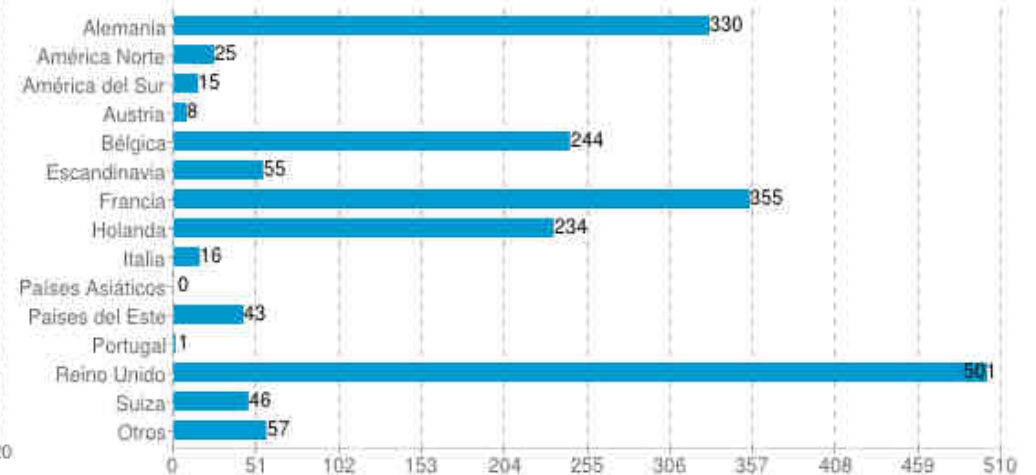

Datos de demanda turística (Procedencia de los Visitantes y Tipología de las Consultas)

Procedencia de los Visitantes Nacionales e Internacionales atendidos en la Oficina de Turismo de Benissa Centro 2014

Procedencia nacional entre 01/01/2014 y 01/01/2015

Procedencia internacional entre 01/01/2014 y 01/01/2015

Tipología de la Demanda Total Global atendida en la Oficina de Turismo de Benissa Centro 2014

Demandas anuales entre 01/01/2014 y 01/01/2015

El Gráfico “Tipología de demanda Nacional” nos indica la cantidad y tipología de demanda realizadas por los visitantes nacionales.

El Gráfico “Tipología de demanda Internacional” nos indica la cantidad y tipología de demanda realizadas por los visitantes internacionales.