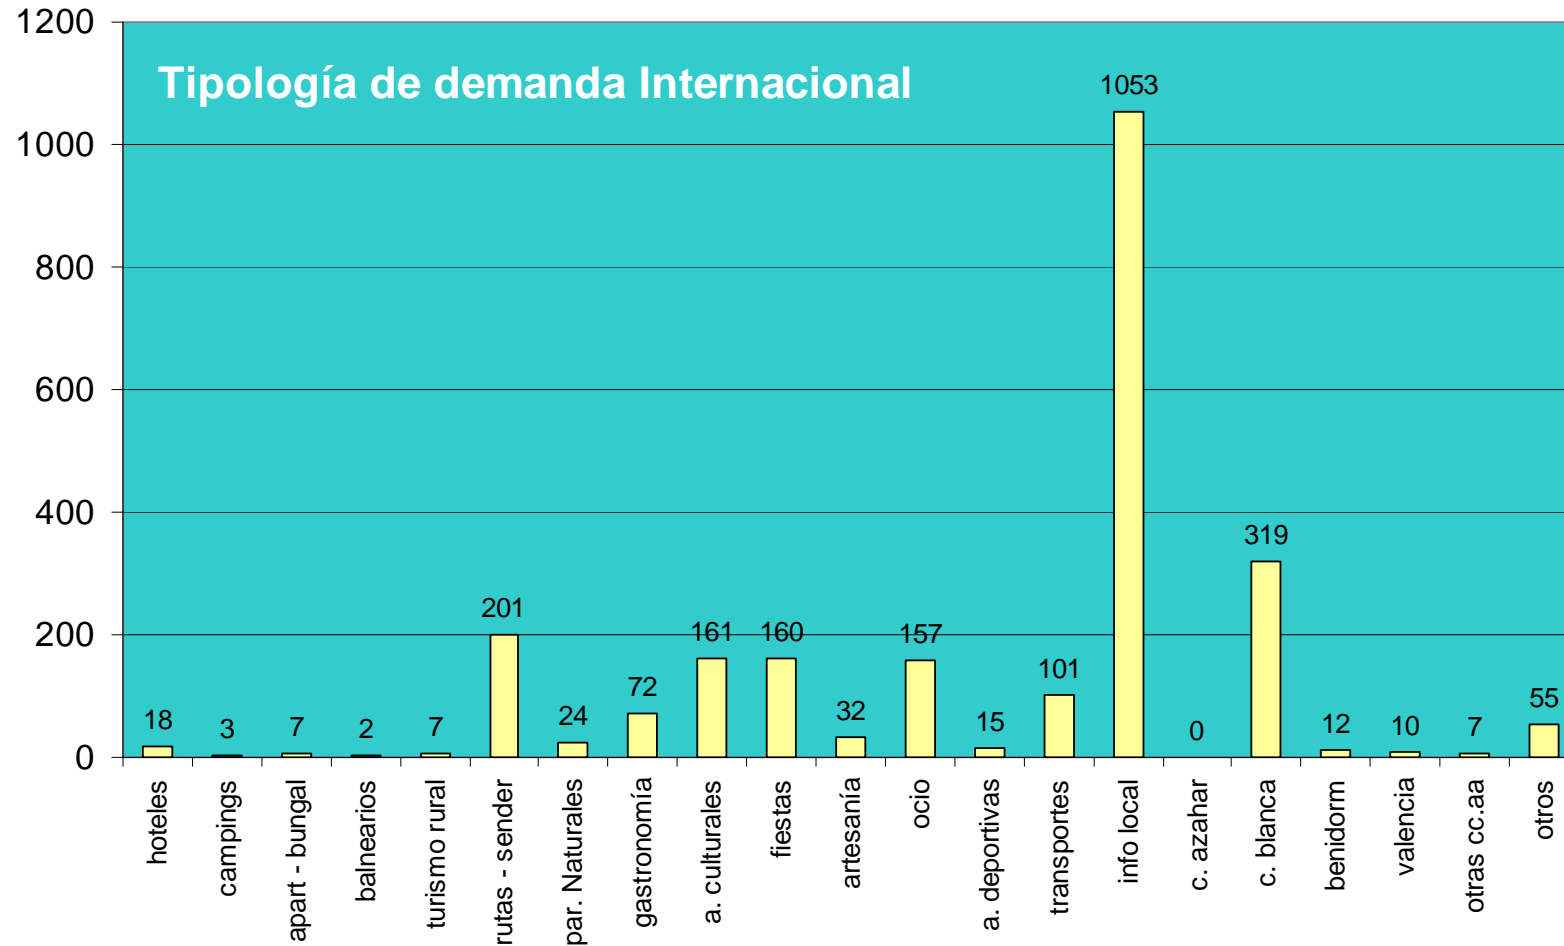

Tipología de la Demanda Internacional atendida en la Oficina de Turismo de Benissa Centro 2014