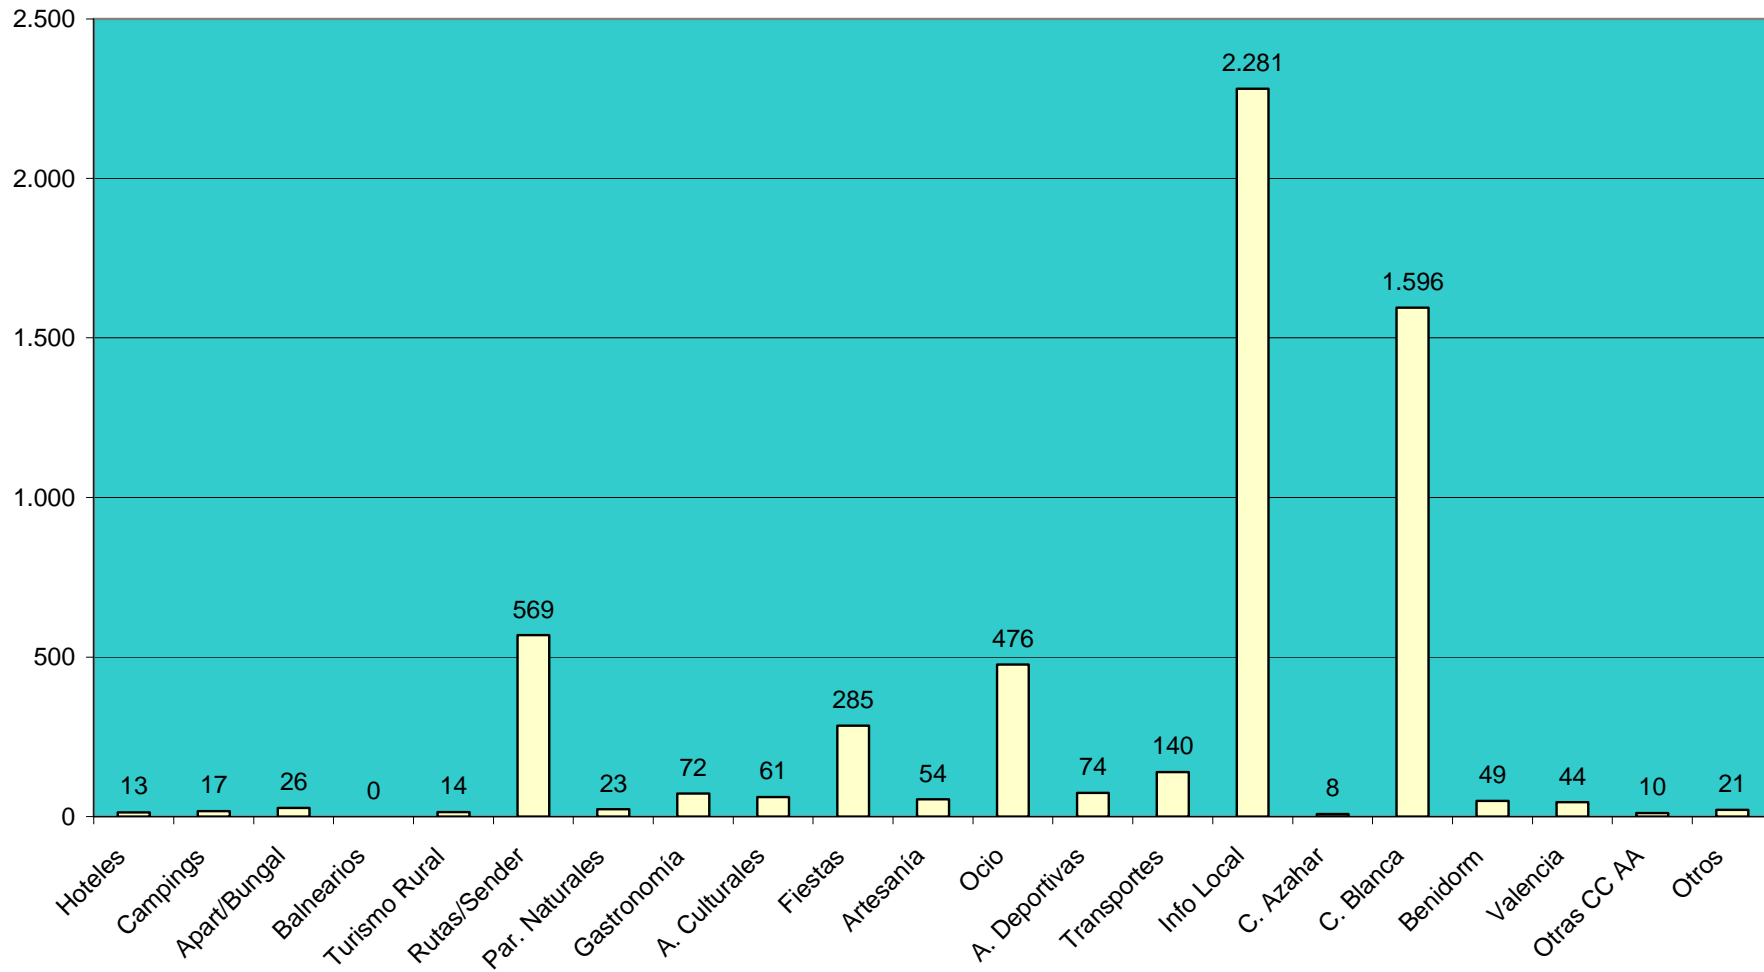

## Datos de demanda turística (Procedencia de los Visitantes y Tipología de las Consultas)

### Procedencia de los Visitantes Nacionales e Internacionales atendidos en la Oficina de Turismo de Benissa Playa 2013

Tipología de la Demanda Total Global atendida en la Oficina de Turismo de Benissa Playa 2013

### Tipología de demanda internacional

**Nota:** Los Gráficos “Procedencias Nacional” y “Procedencias Internacional” corresponden a la procedencia de los visitantes nacionales e internacionales que han realizado consultas en la Tourist Info Benissa Playa. El gráfico “Demandas acumuladas por tipo de demanda” equivale a la cantidad y tipo de demandas solicitadas por los visitantes nacionales e internacionales.

El Gráfico “Tipología de demanda Nacional” nos indica la cantidad y tipología de demanda realizadas por los visitantes nacionales.

El Gráfico “Tipología de demanda Internacional” nos indica la cantidad y tipología de demanda realizadas por los visitantes internacionales.