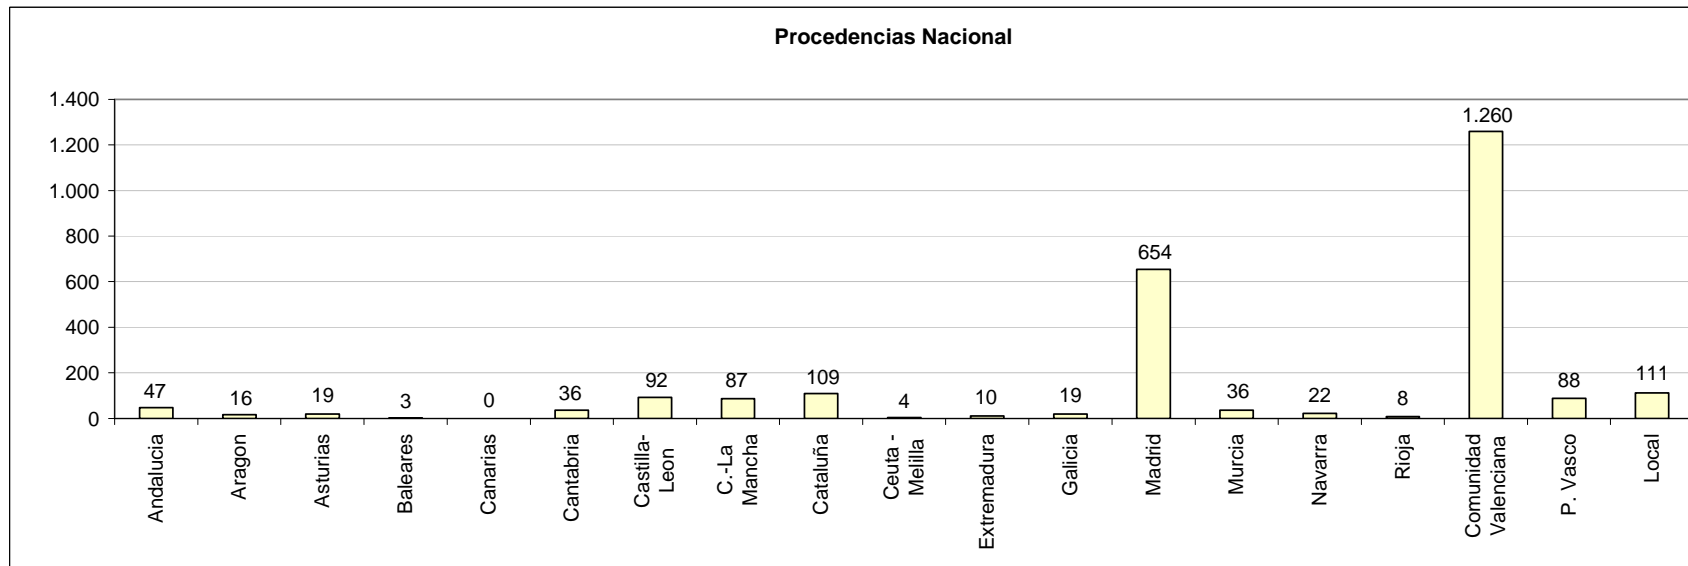

## Datos de demanda turística (Procedencia de los Visitantes y Tipología de las Consultas)

### Procedencia de los Visitantes Nacionales e Internacionales atendidos en la Oficina de Turismo de Benissa Playa 2013

Tipología de la Demanda Total Global atendida en la Oficina de Turismo de Benissa Playa 2013

### Tipología de demanda internacional

**Nota:** Los Gráficos “Procedencias Nacional” y “Procedencias Internacional” corresponden a la procedencia de los visitantes nacionales e internacionales que han realizado consultas en la Tourist Info Benissa Playa. El gráfico “Demandas acumuladas por tipo de demanda” equivale a la cantidad y tipo de demandas solicitadas por los visitantes nacionales e internacionales.

El Gráfico “Tipología de demanda Nacional” nos indica la cantidad y tipología de demanda realizadas por los visitantes nacionales.

El Gráfico “Tipología de demanda Internacional” nos indica la cantidad y tipología de demanda realizadas por los visitantes internacionales.