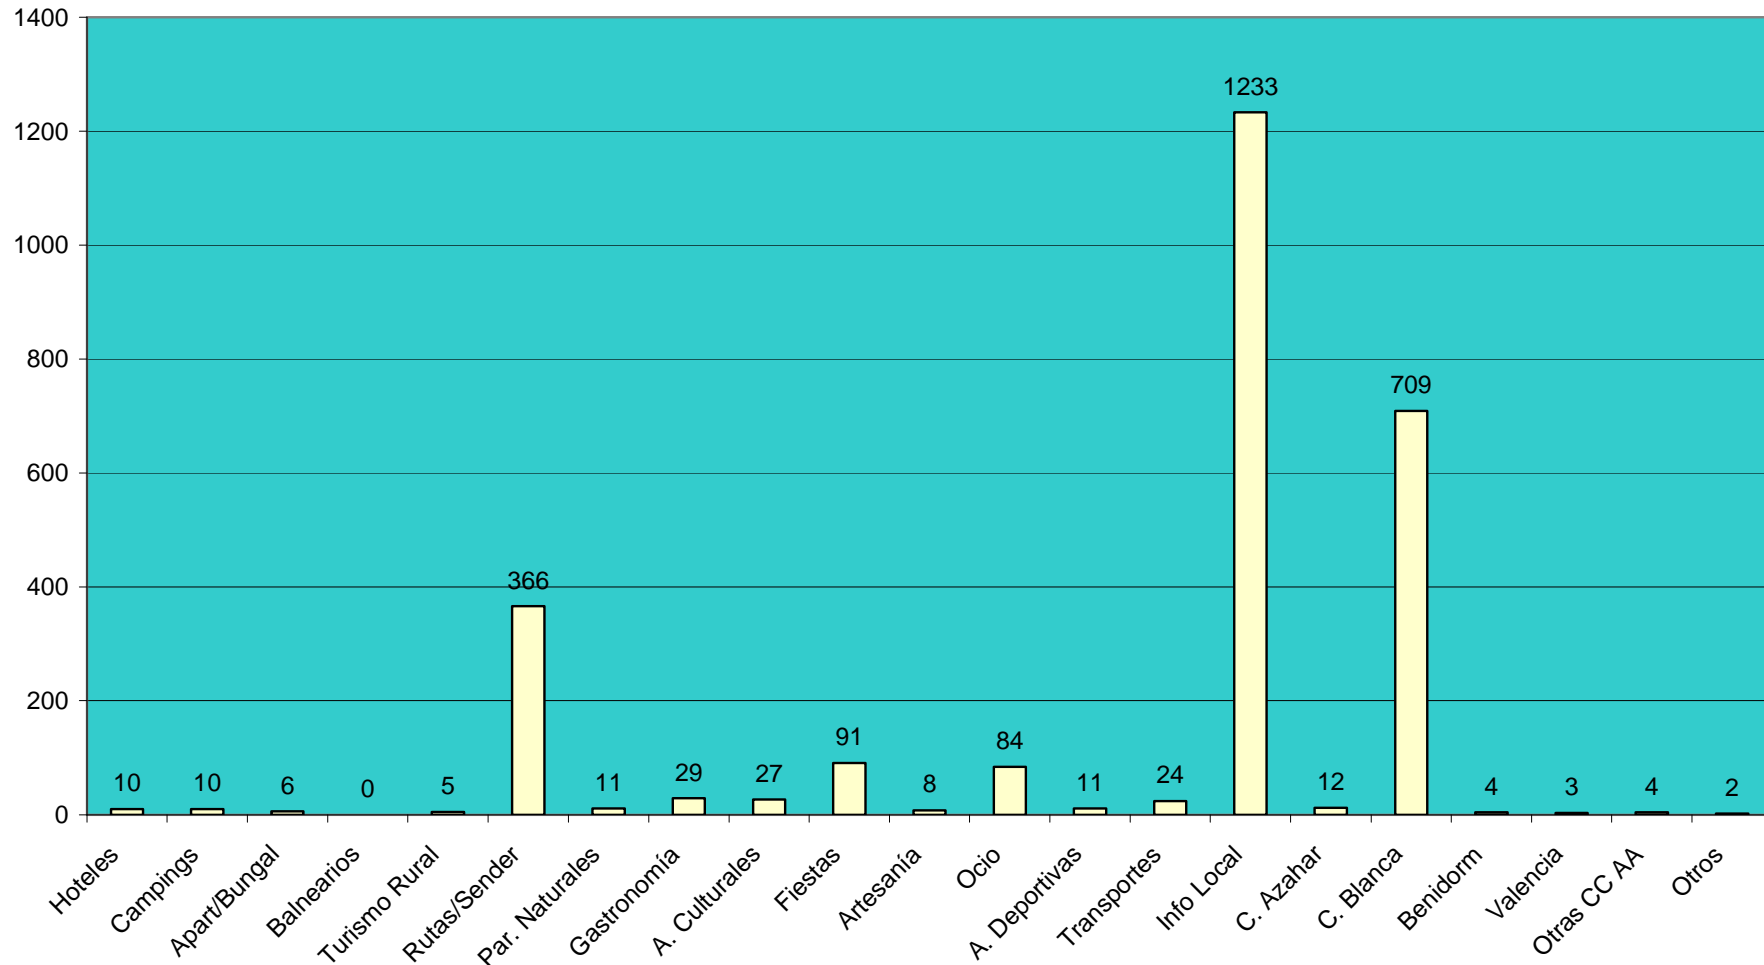

Tipología de la Demanda Nacional atendida en la Oficina de Turismo de Benissa Playa 2013

Tipología de demanda nacional