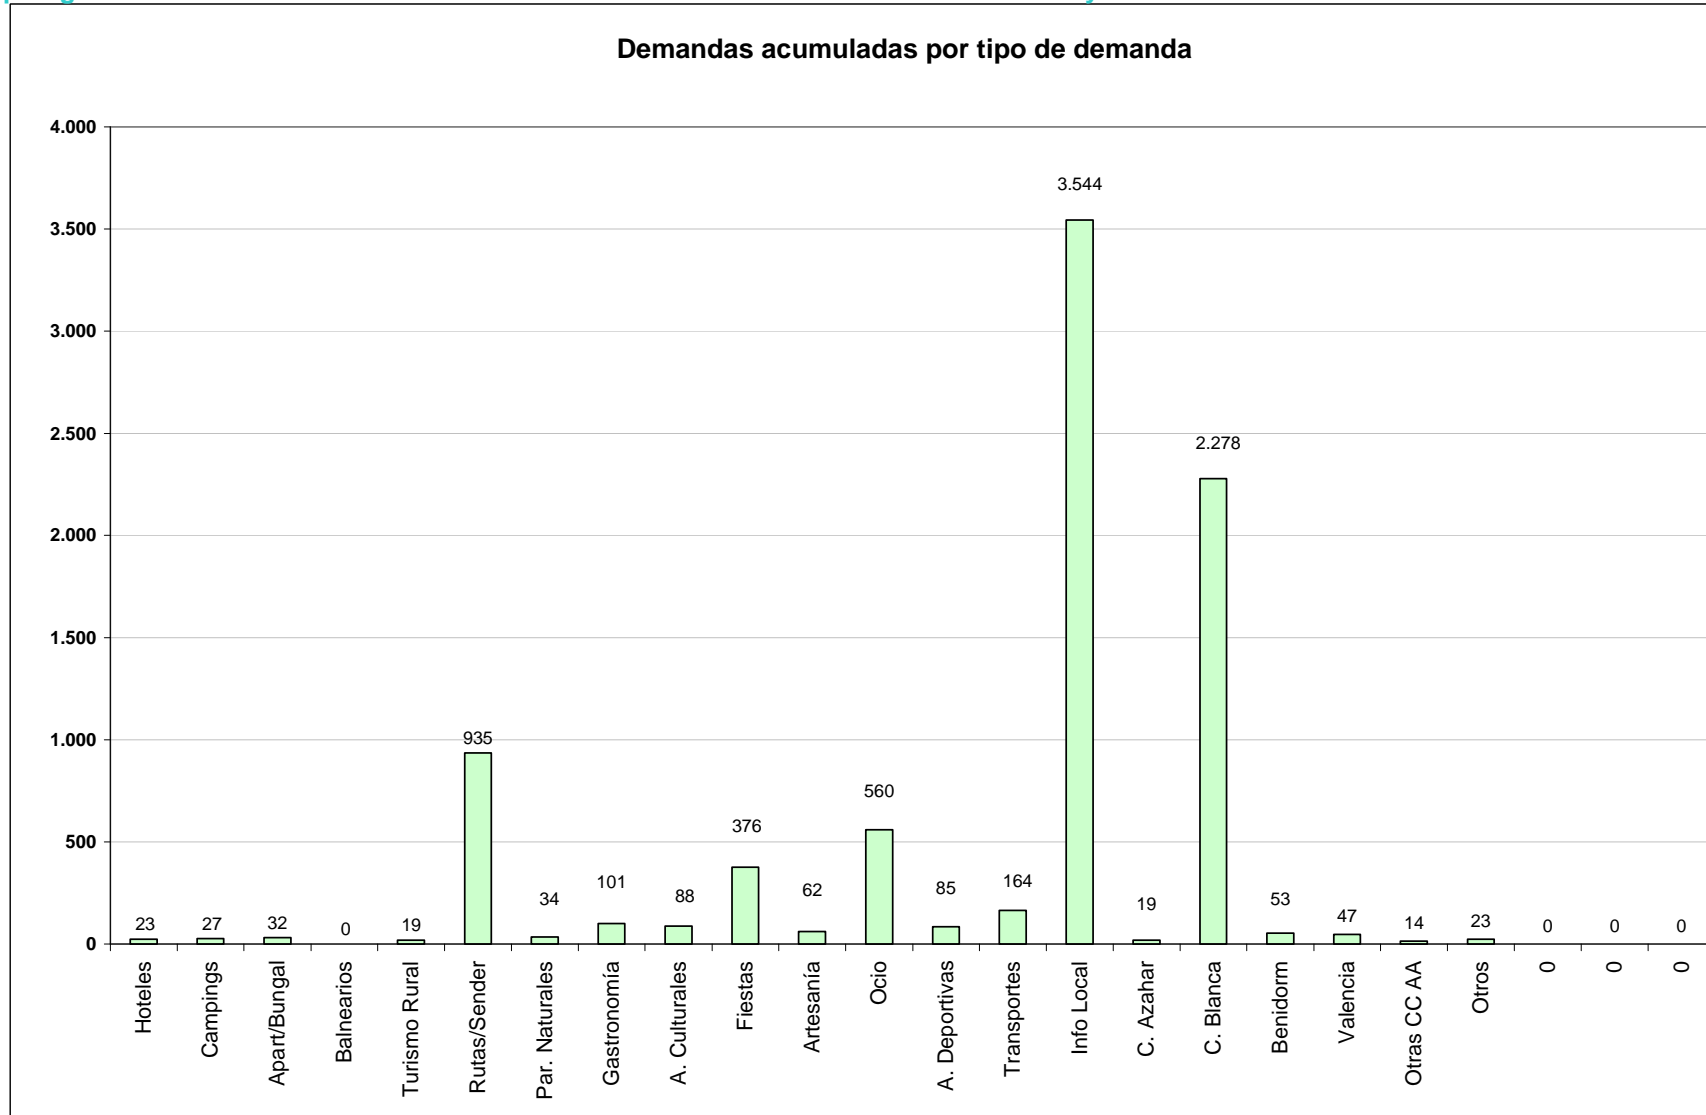

## Datos de demanda turística (Procedencia de los Visitantes y Tipología de las Consultas)

### Procedencia de los Visitantes Nacionales e Internacionales atendidos en la Oficina de Turismo de Benissa Playa 2013

Tipología de la Demanda Total Global atendida en la Oficina de Turismo de Benissa Playa 2013

### Tipología de demanda internacional

**Nota:** Los Gráficos “Procedencias Nacional” y “Procedencias Internacional” corresponden a la procedencia de los visitantes nacionales e internacionales que han realizado consultas en la Tourist Info Benissa Playa. El gráfico “Demandas acumuladas por tipo de demanda” equivale a la cantidad y tipo de demandas solicitadas por los visitantes nacionales e internacionales.

El Gráfico “Tipología de demanda Nacional” nos indica la cantidad y tipología de demanda realizadas por los visitantes nacionales.

El Gráfico “Tipología de demanda Internacional” nos indica la cantidad y tipología de demanda realizadas por los visitantes internacionales.