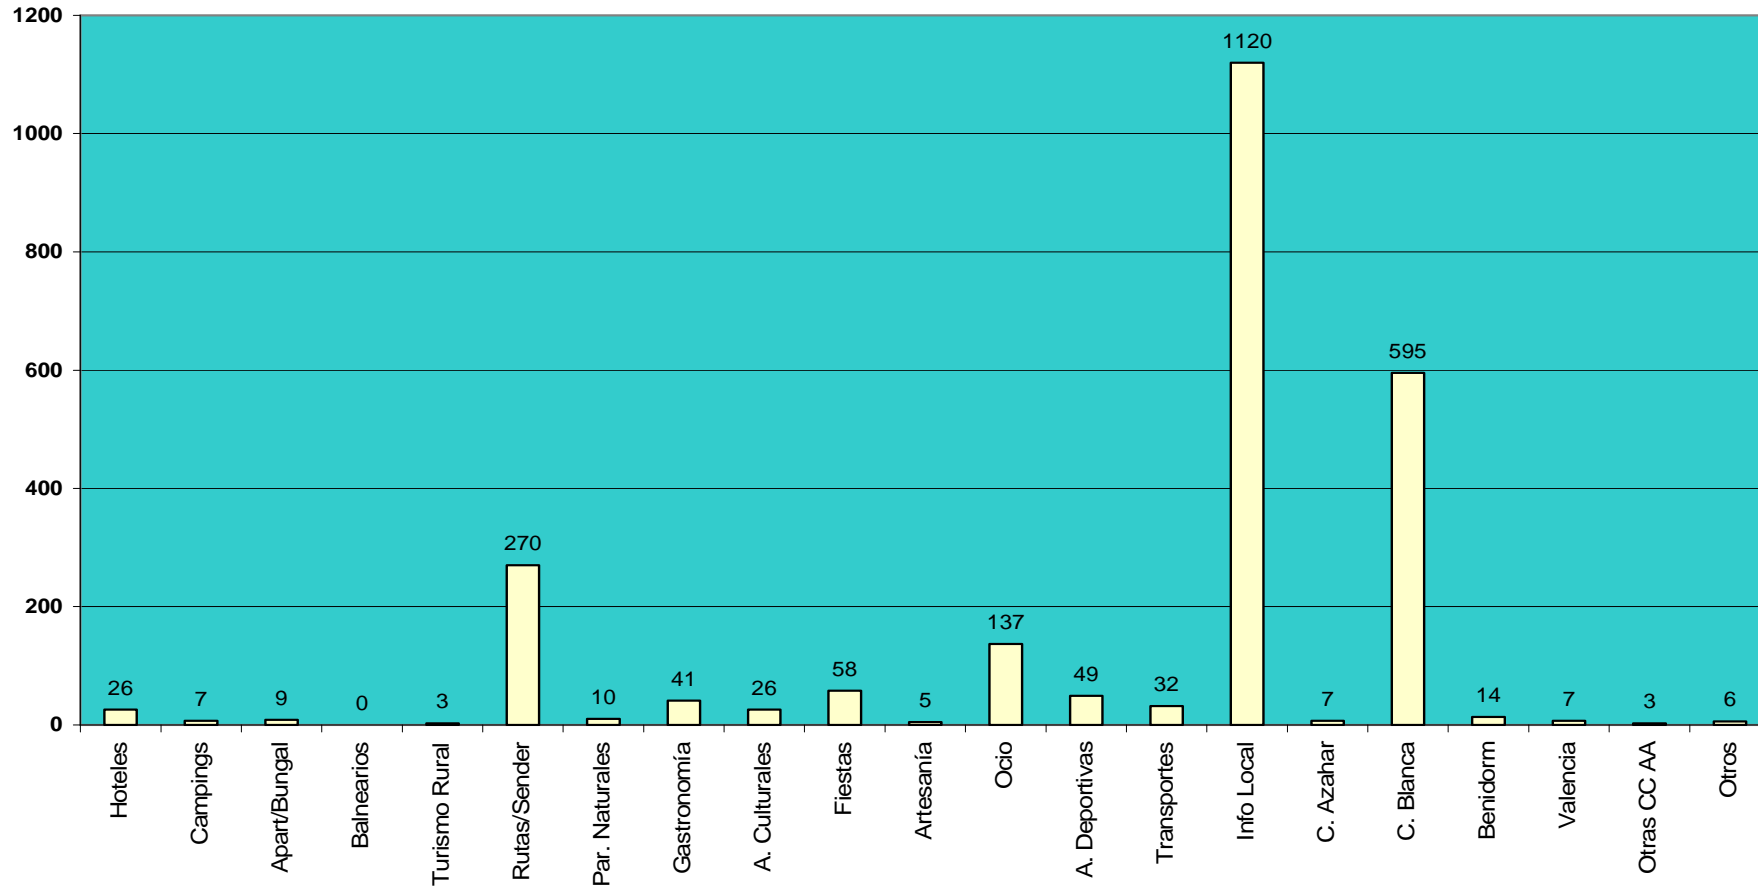

Tipología de la Demanda Nacional atendida en la Oficina de Turismo de Benissa Playa 2010

Tipología de demanda nacional