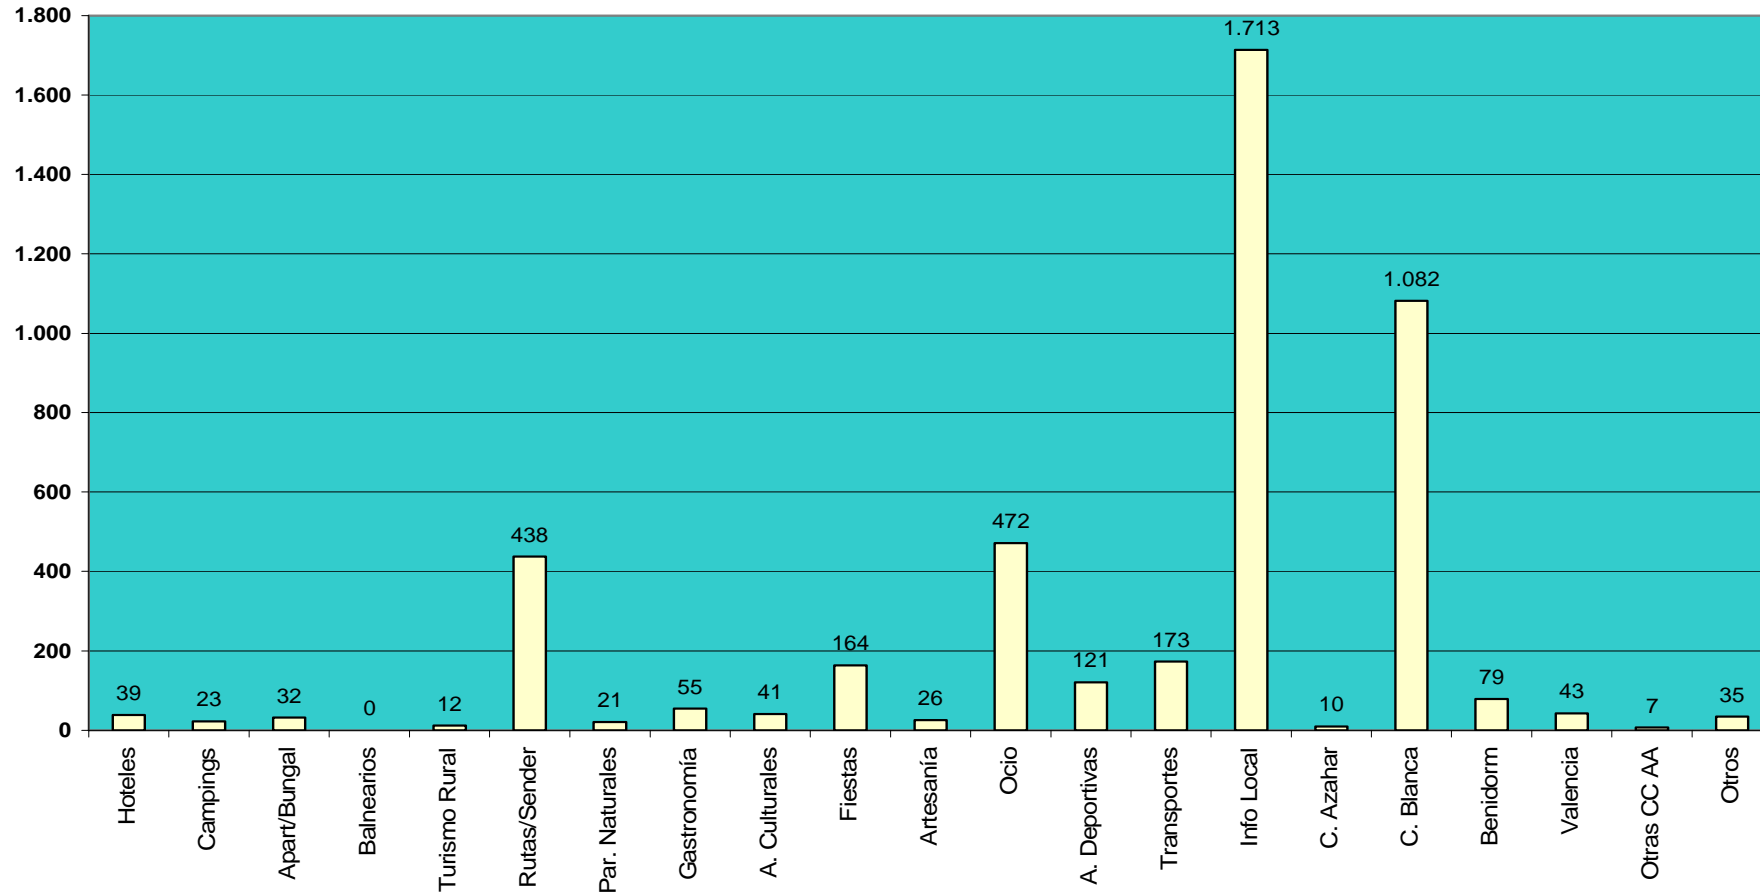

Tipología de la Demanda Internacional atendida en la Oficina de Turismo de Benissa Playa 2010

Tipología de demanda internacional