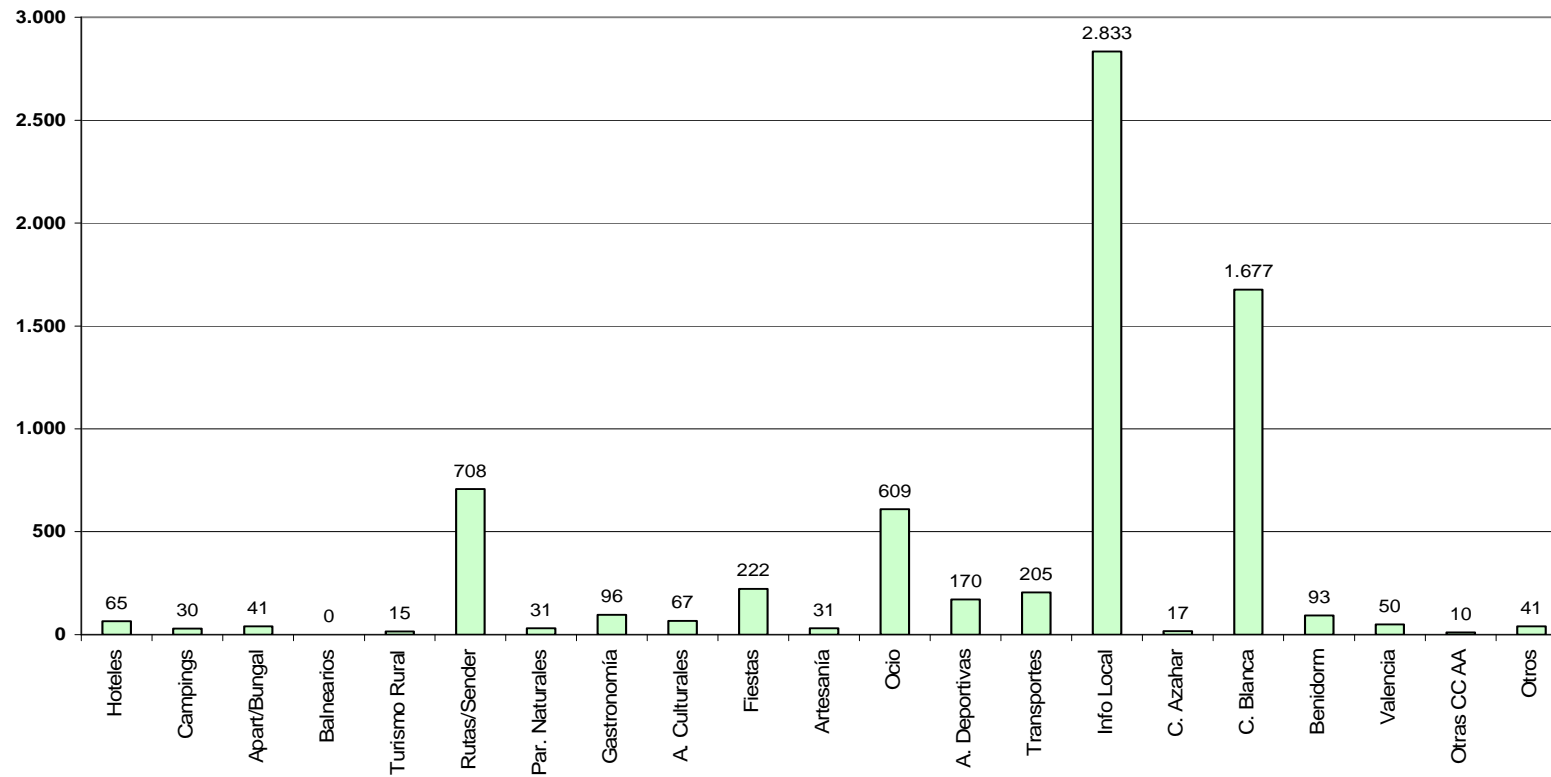

Tipología de la Demanda Total Global atendida en la Oficina de Turismo de Benissa Playa 2010

Demandas acumuladas por tipo de demanda