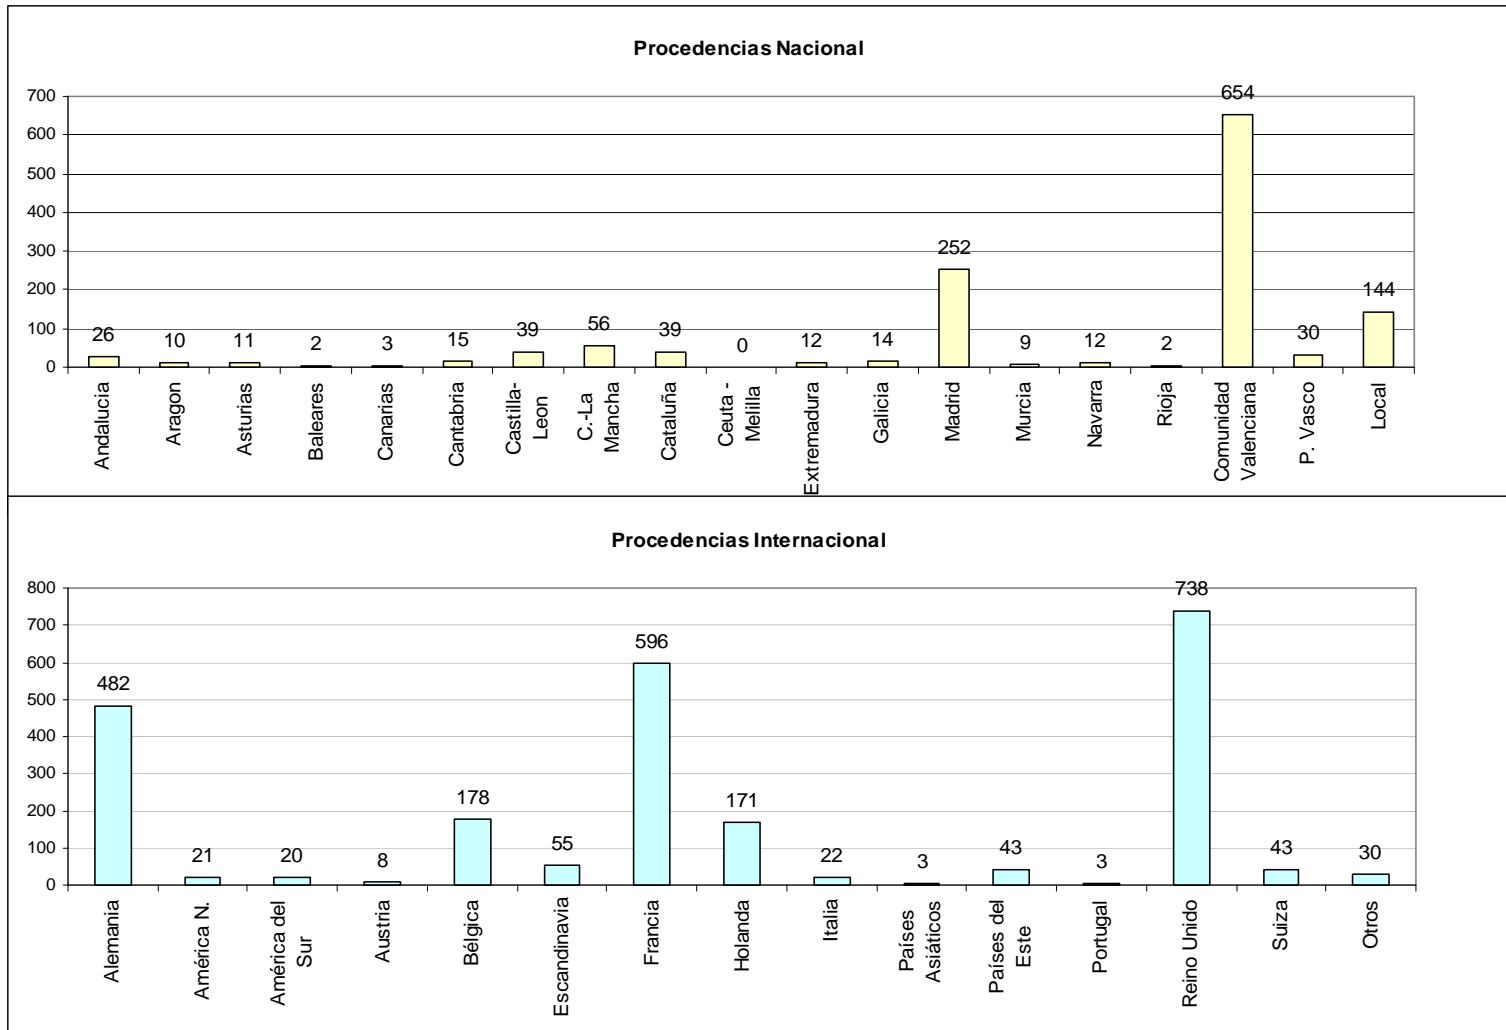

Datos de demanda turística (Procedencia de los Visitantes y Tipología de las Consultas)

Procedencia de los Visitantes Nacionales e Internacionales atendidos en la Oficina de Turismo de Benissa Playa 2010

Tipología de la Demanda Total Global atendida en la Oficina de Turismo de Benissa Playa 2010

Demandas acumuladas por tipo de demanda

Tipología de la Demanda Nacional atendida en la Oficina de Turismo de Benissa Playa 2010

Nota: Los Gráficos “Procedencias Nacional” y “Procedencias Internacional” corresponden a la procedencia de los visitantes nacionales e internacionales que han realizado consultas en la Tourist Info Benissa Playa. El gráfico “Demandas acumuladas por tipo de demanda” equivale a la cantidad y tipo de demandas solicitadas por los visitantes nacionales e internacionales.

El Gráfico “Tipología de demanda Nacional” nos indica la cantidad y tipología de demanda realizadas por los visitantes nacionales.

El Gráfico “Tipología de demanda Internacional” nos indica la cantidad y tipología de demanda realizadas por los visitantes internacionales.