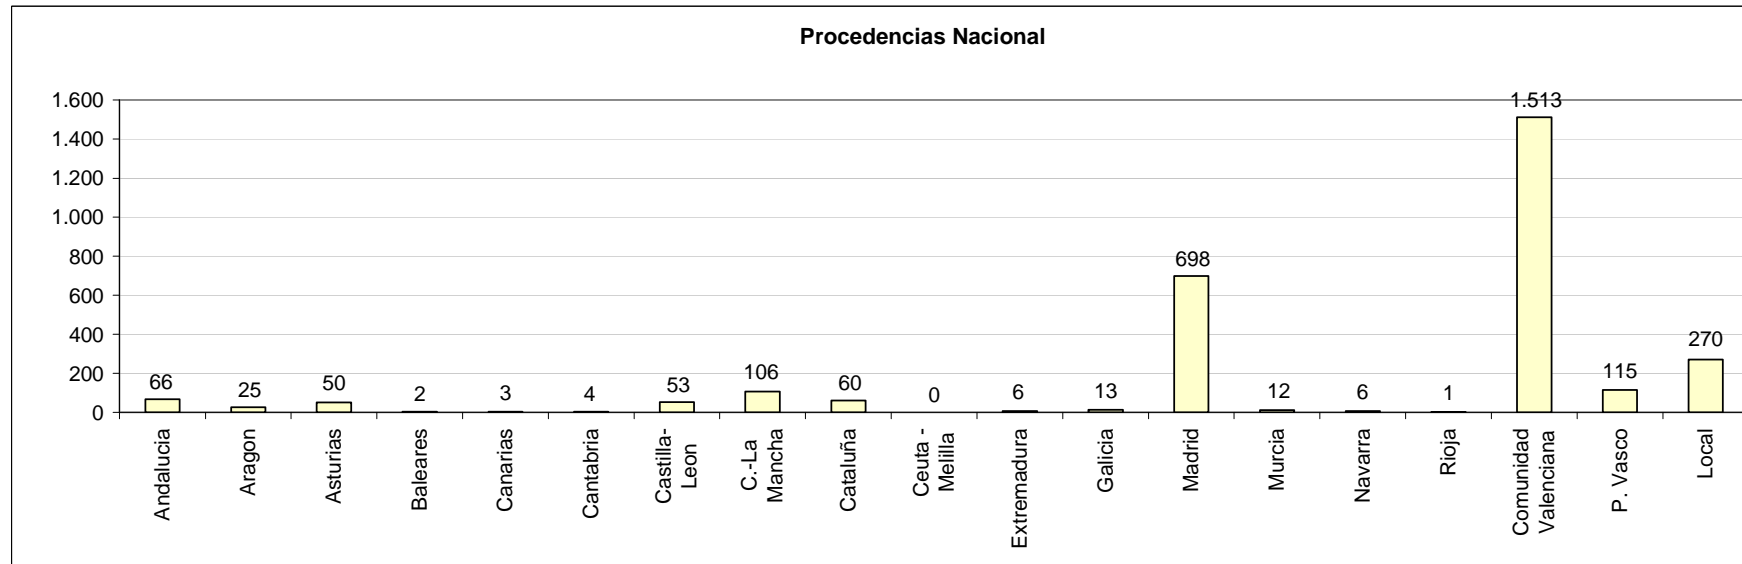

## Datos de demanda turística (Procedencia de los Visitantes y Tipología de las Consultas)

### Procedencia de los Visitantes Nacionales e Internacionales atendidos en la Oficina de Turismo de Benissa Playa 2009

Tipología de la Demanda Total Global atendida en la Oficina de Turismo de Benissa Playa 2009

Tipología de demanda internacional

Ajuntament de Benissa  
CONCEJALÍA DE TURISMO

**Benissa**  
[www.benissa.es](http://www.benissa.es)

**Nota:** Los Gráficos “Procedencias Nacional” y “Procedencias Internacional” corresponden a la procedencia de los visitantes nacionales e internacionales que han realizado consultas en la Tourist Info Benissa Playa. El gráfico “Demandas acumuladas por tipo de demanda” equivale a la cantidad y tipo de demandas solicitadas por los visitantes nacionales e internacionales.

El Gráfico “Tipología de demanda Nacional” nos indica la cantidad y tipología de demanda realizadas por los visitantes nacionales.

El Gráfico “Tipología de demanda Internacional” nos indica la cantidad y tipología de demanda realizadas por los visitantes internacionales.