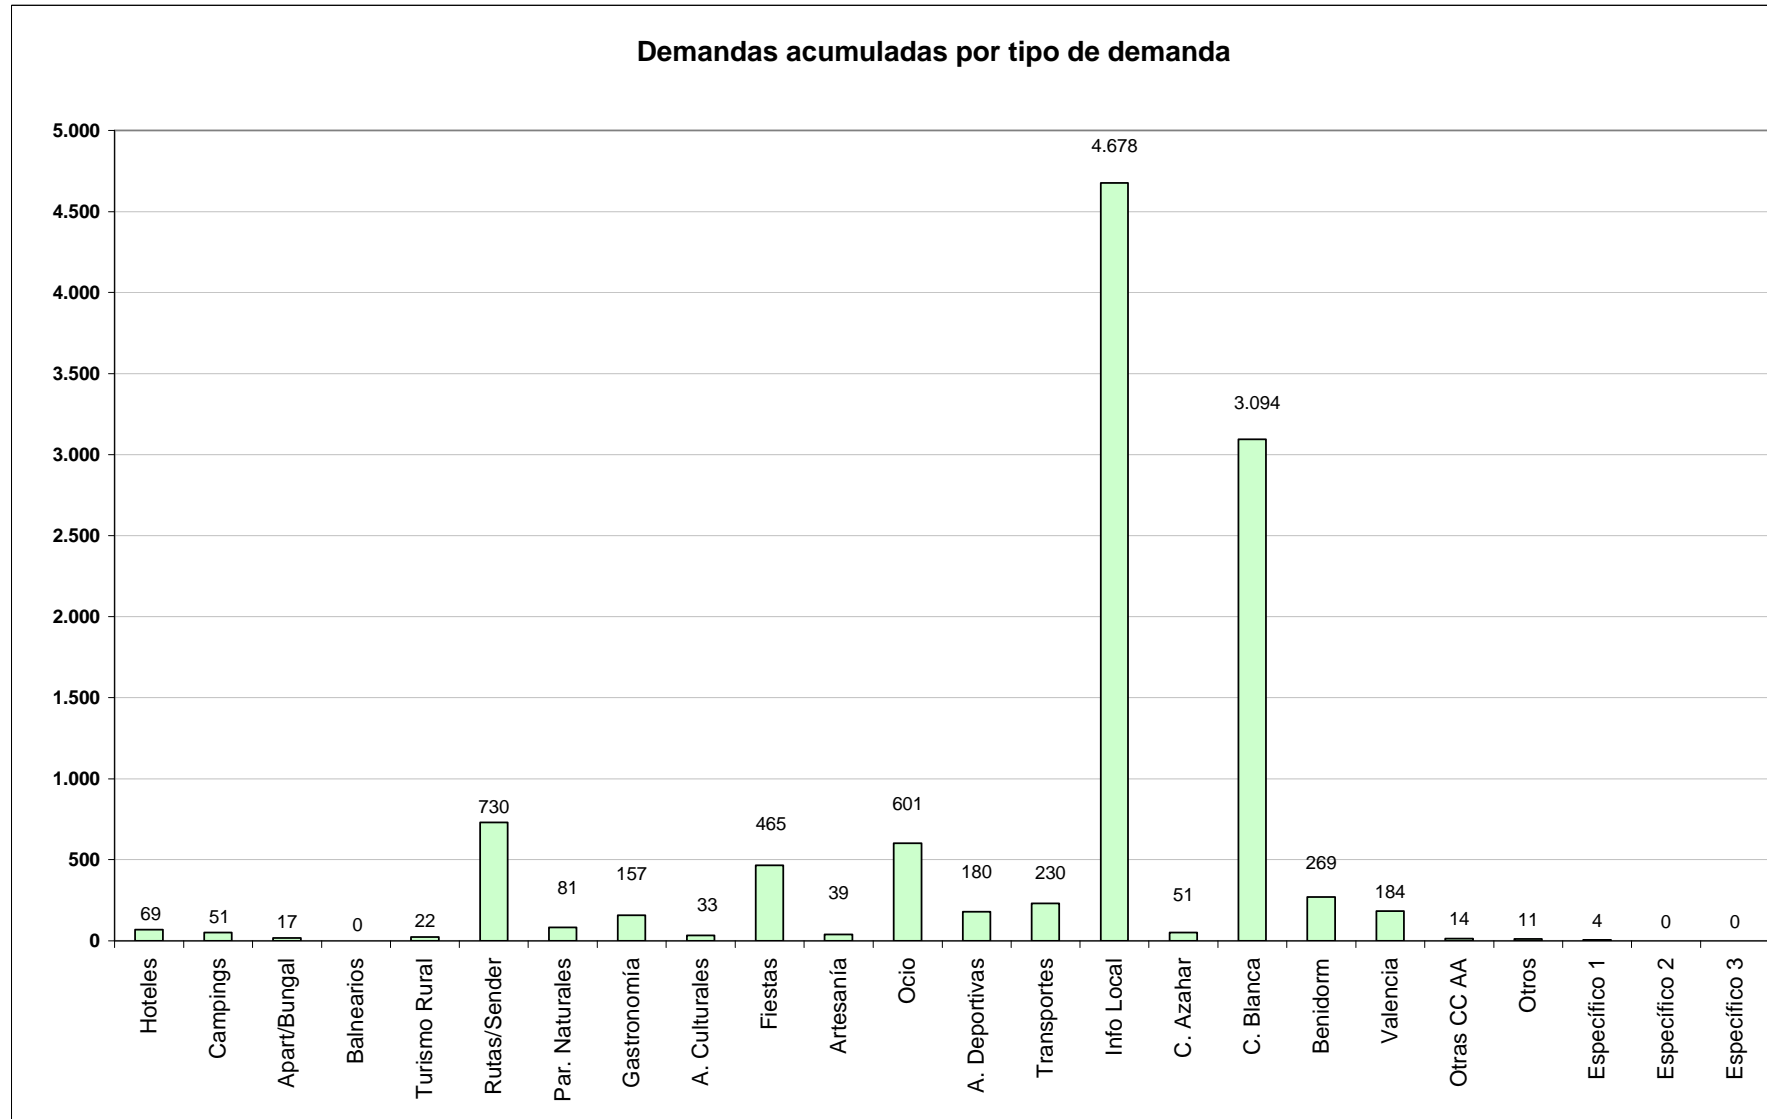

## Datos de demanda turística (Procedencia de los Visitantes y Tipología de las Consultas)

### Procedencia de los Visitantes Nacionales e Internacionales atendidos en la Oficina de Turismo de Benissa Playa 2009

Tipología de la Demanda Total Global atendida en la Oficina de Turismo de Benissa Playa 2009

Tipología de demanda internacional

Ajuntament de Benissa  
CONCEJALÍA DE TURISMO

**Benissa**  
[www.benissa.es](http://www.benissa.es)

**Nota:** Los Gráficos “Procedencias Nacional” y “Procedencias Internacional” corresponden a la procedencia de los visitantes nacionales e internacionales que han realizado consultas en la Tourist Info Benissa Playa. El gráfico “Demandas acumuladas por tipo de demanda” equivale a la cantidad y tipo de demandas solicitadas por los visitantes nacionales e internacionales.

El Gráfico “Tipología de demanda Nacional” nos indica la cantidad y tipología de demanda realizadas por los visitantes nacionales.

El Gráfico “Tipología de demanda Internacional” nos indica la cantidad y tipología de demanda realizadas por los visitantes internacionales.