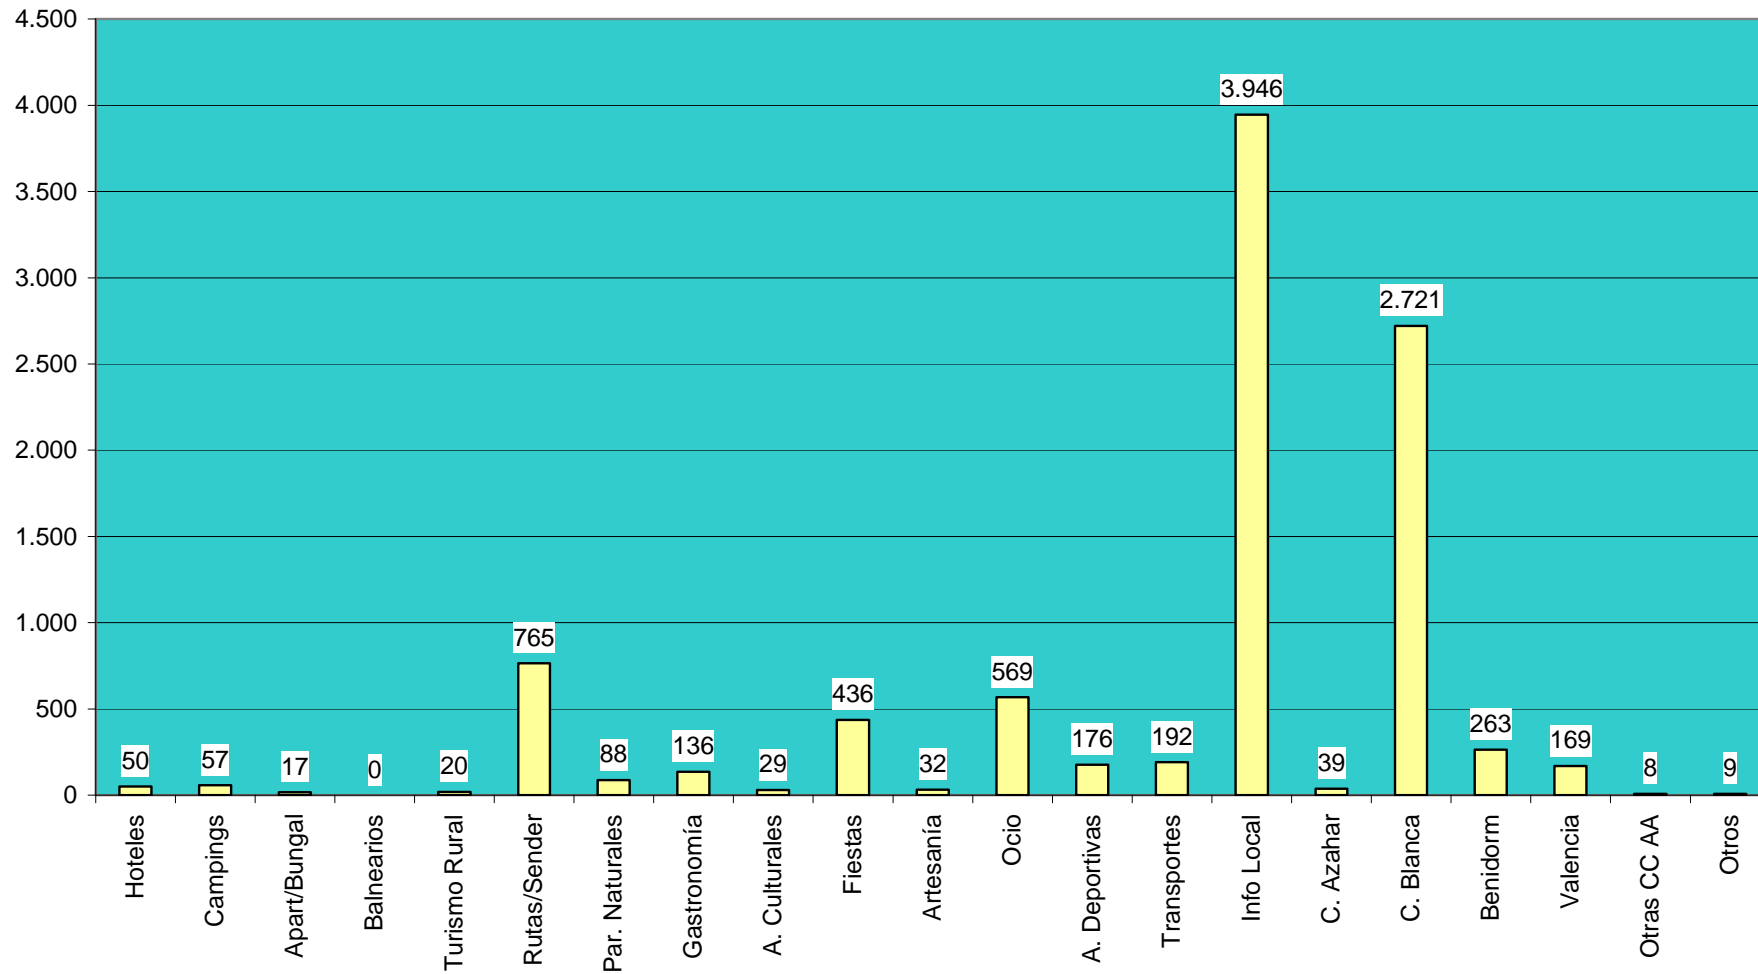

### Procedencia de los Visitantes Nacionales e Internacionales atendidos en la Oficina de Turismo de Benissa Playa 2009

Tipología de la Demanda Total Global atendida en la Oficina de Turismo de Benissa Playa 2009

Tipología de demanda internacional

Ajuntament de Benissa  
CONCEJALÍA DE TURISMO

**Benissa**  
[www.benissa.es](http://www.benissa.es)

**Nota:** Los Gráficos “Procedencias Nacional” y “Procedencias Internacional” corresponden a la procedencia de los visitantes nacionales e internacionales que han realizado consultas en la Tourist Info Benissa Playa. El gráfico “Demandas acumuladas por tipo de demanda” equivale a la cantidad y tipo de demandas solicitadas por los visitantes nacionales e internacionales.

El Gráfico “Tipología de demanda Nacional” nos indica la cantidad y tipología de demanda realizadas por los visitantes nacionales.

El Gráfico “Tipología de demanda Internacional” nos indica la cantidad y tipología de demanda realizadas por los visitantes internacionales.