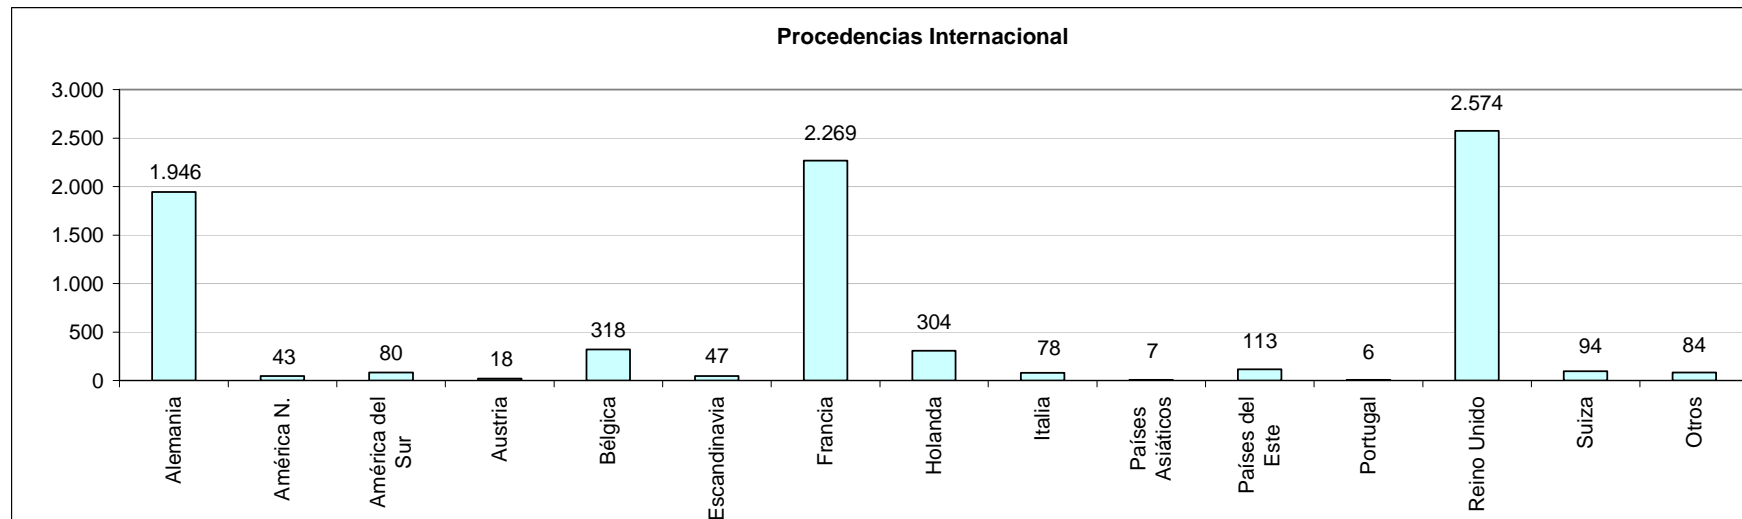

## Datos de demanda turística (Procedencia de los Visitantes y Tipología de las Consultas)

### Procedencia de los Visitantes Nacionales e Internacionales atendidos en la Oficina de Turismo de Benissa Playa 2009

Tipología de la Demanda Total Global atendida en la Oficina de Turismo de Benissa Playa 2009

El Gráfico “Tipología de demanda Nacional” nos indica la cantidad y tipología de demanda realizadas por los visitantes nacionales.

El Gráfico “Tipología de demanda Internacional” nos indica la cantidad y tipología de demanda realizadas por los visitantes internacionales.