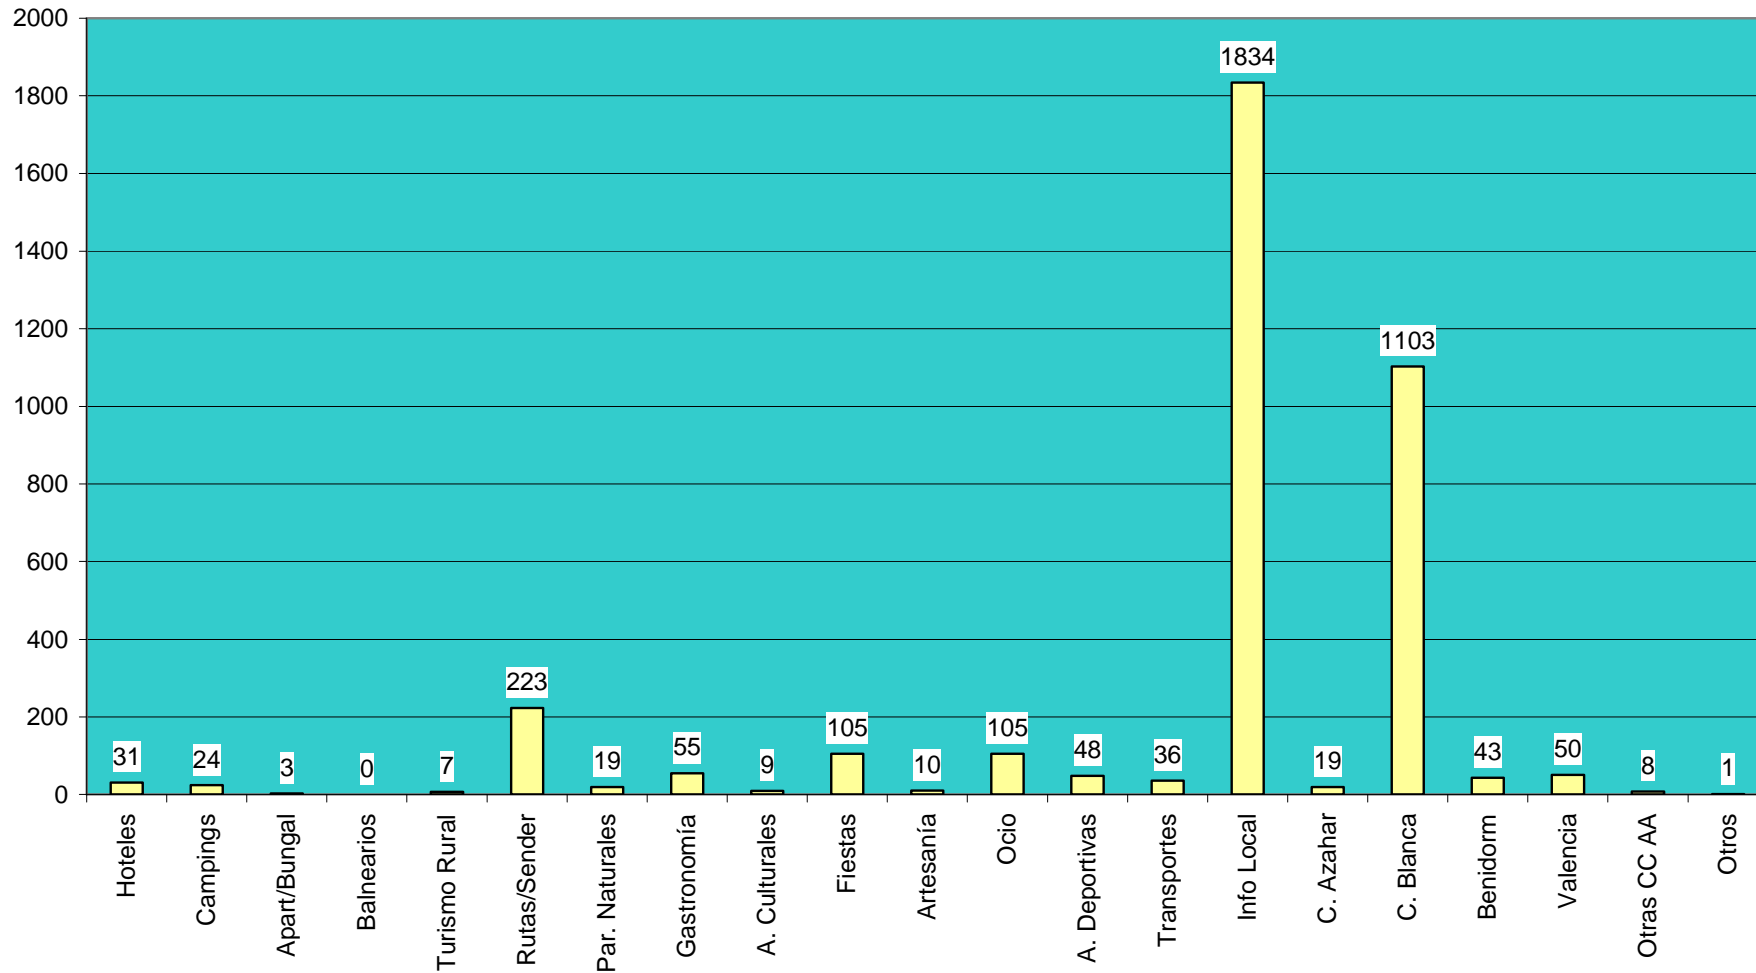

Tipología de la Demanda Nacional atendida en la Oficina de Turismo de Benissa Playa 2009

Tipología de demanda nacional