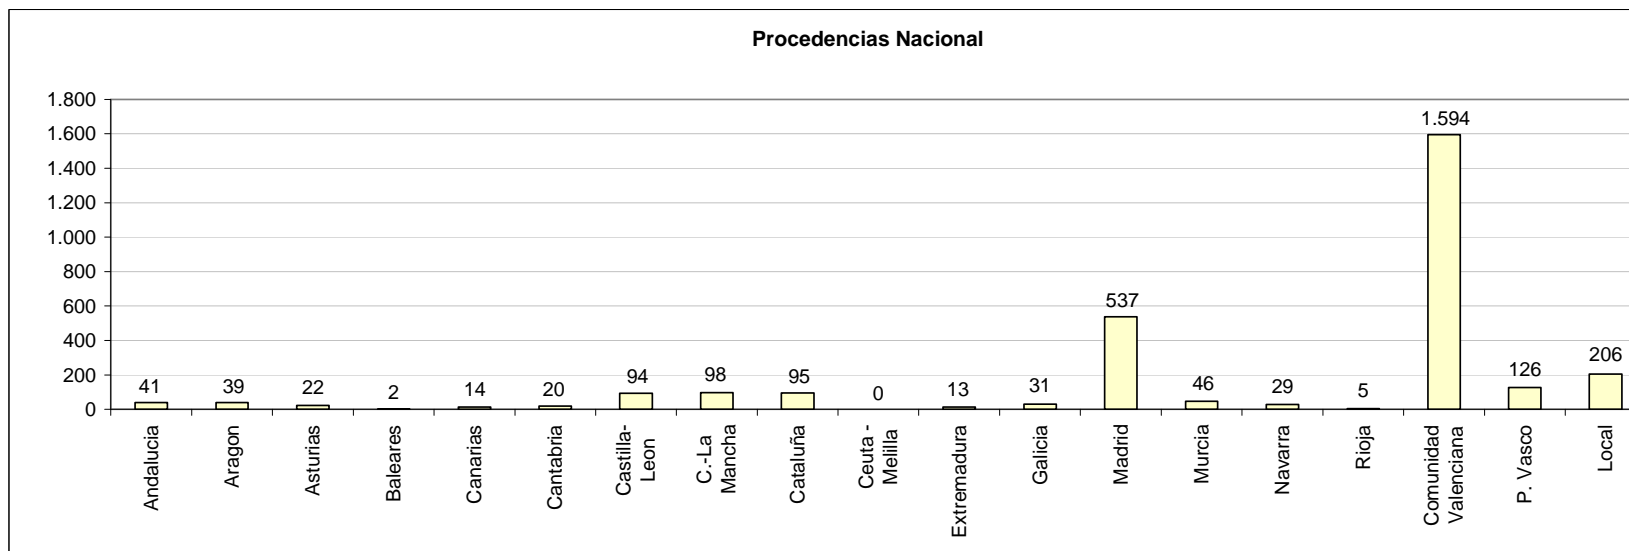

Datos de demanda turística (Procedencia de los Visitantes y Tipología de las Consultas)

Procedencia de los Visitantes Nacionales e Internacionales atendidos en la Oficina de Turismo de Benissa Playa 2011

Tipología de la

Demanda Internacional atendida en la Oficina de Turismo de Benissa Playa 2011

Tipología de demanda internacional

Nota: Los Gráficos “Procedencias Nacional” y “Procedencias Internacional” corresponden a la procedencia de los visitantes nacionales e internacionales que han realizado consultas en la Tourist Info Benissa Playa. El gráfico “Demandas acumuladas por tipo de demanda” equivale a la cantidad y tipo de demandas solicitadas por los visitantes nacionales e internacionales.

El Gráfico “Tipología de demanda Nacional” nos indica la cantidad y tipología de demanda realizadas por los visitantes nacionales.

El Gráfico “Tipología de demanda Internacional” nos indica la cantidad y tipología de demanda realizadas por los visitantes internacionales.