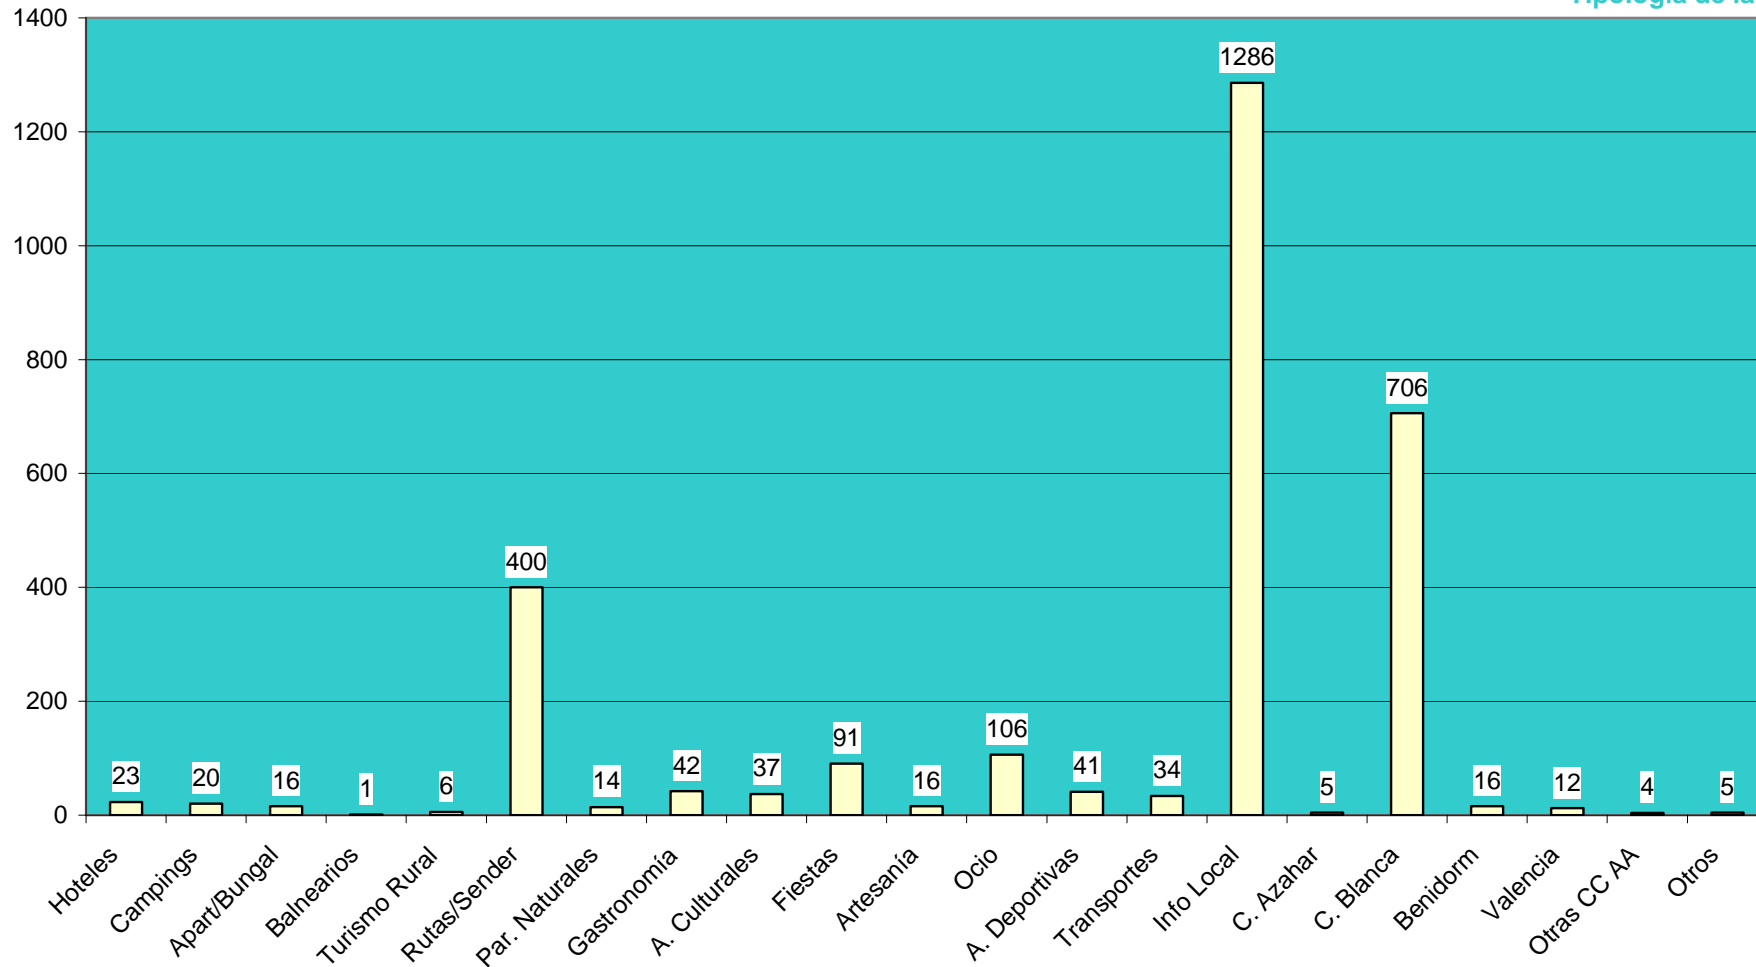

Datos de demanda turística (Procedencia de los Visitantes y Tipología de las Consultas)

Procedencia de los Visitantes Nacionales e Internacionales atendidos en la Oficina de Turismo de Benissa Playa 2011

Tipología de la

Demanda Internacional atendida en la Oficina de Turismo de Benissa Playa 2011

Tipología de demanda internacional

Nota: Los Gráficos “Procedencias Nacional” y “Procedencias Internacional” corresponden a la procedencia de los visitantes nacionales e internacionales que han realizado consultas en la Tourist Info Benissa Playa. El gráfico “Demandas acumuladas por tipo de demanda” equivale a la cantidad y tipo de demandas solicitadas por los visitantes nacionales e internacionales.

El Gráfico “Tipología de demanda Nacional” nos indica la cantidad y tipología de demanda realizadas por los visitantes nacionales.

El Gráfico “Tipología de demanda Internacional” nos indica la cantidad y tipología de demanda realizadas por los visitantes internacionales.