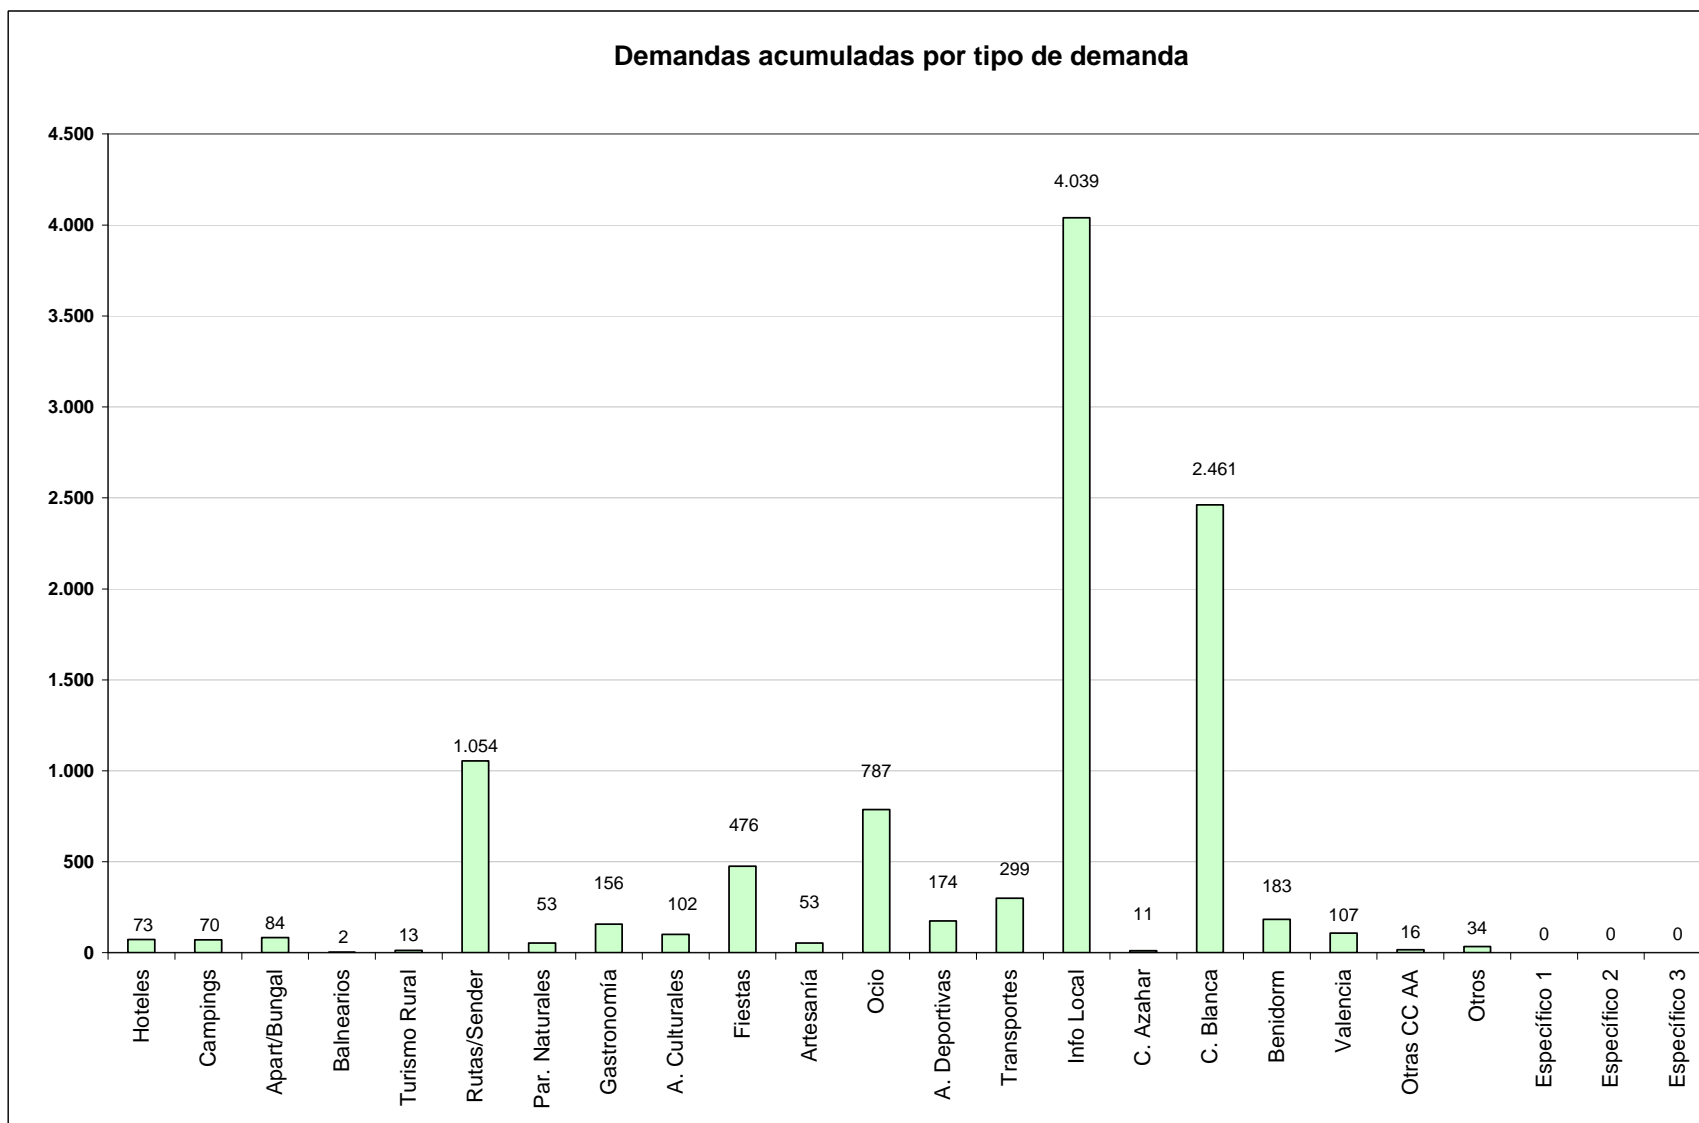

Tipología de la Demanda Total Global atendida en la Oficina de Turismo de Benissa Playa 2011