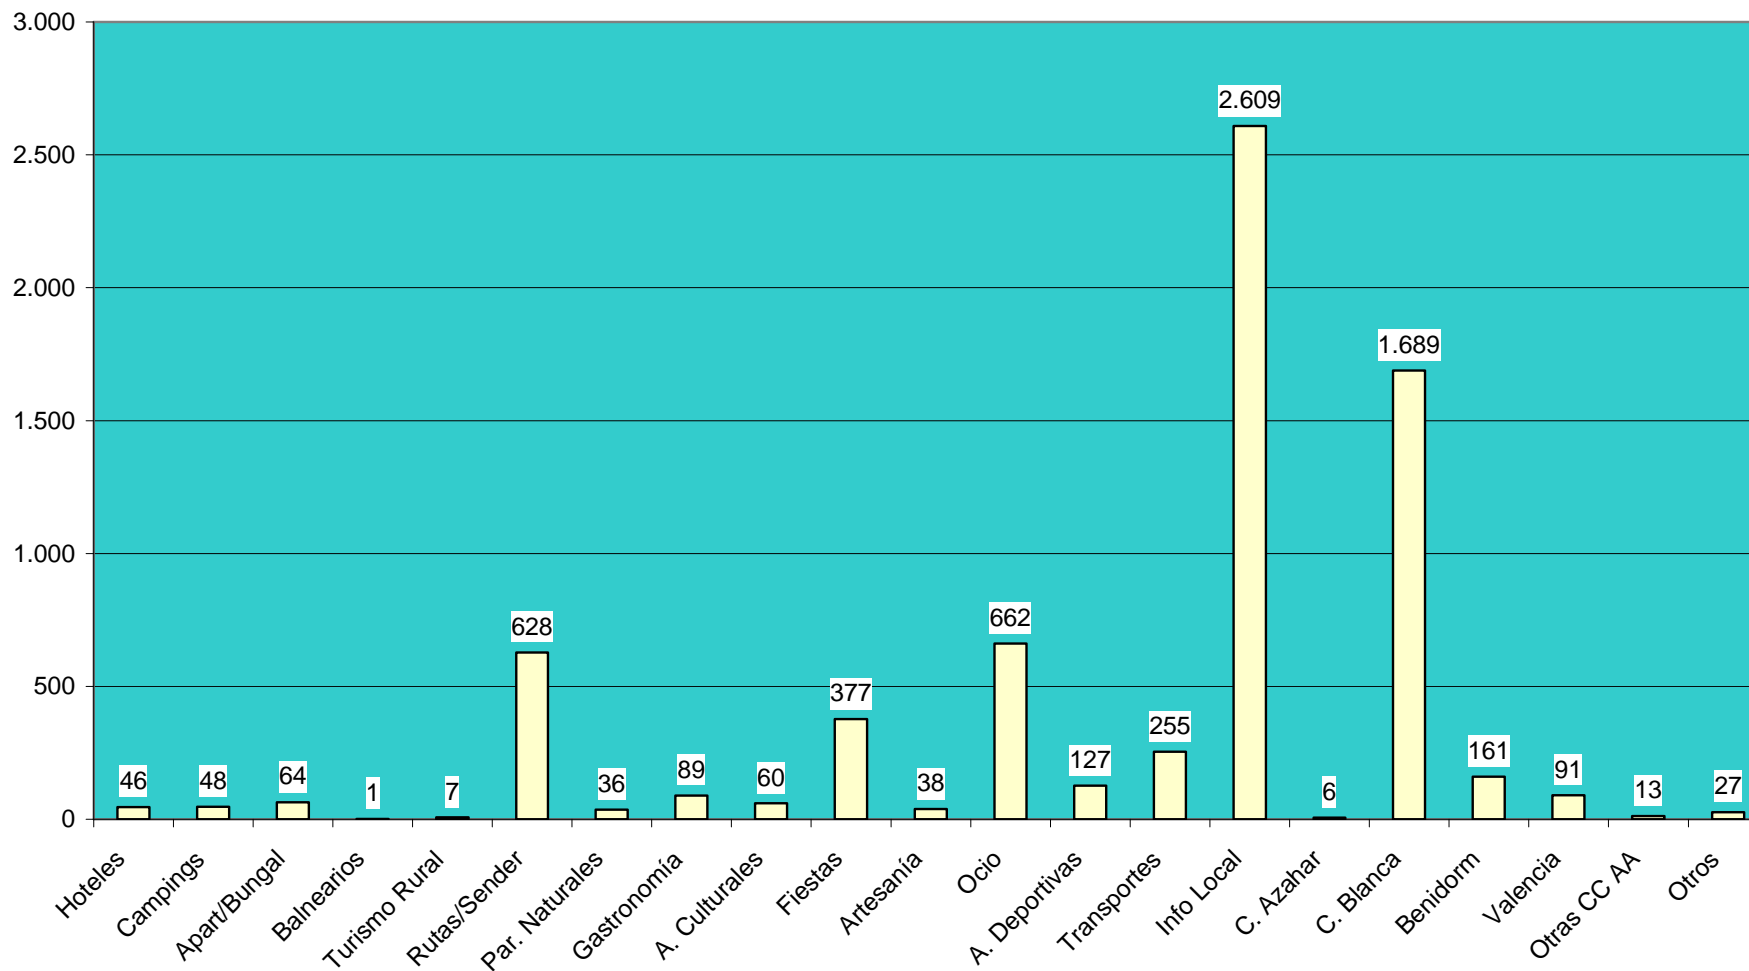

Datos de demanda turística (Procedencia de los Visitantes y Tipología de las Consultas)

Procedencia de los Visitantes Nacionales e Internacionales atendidos en la Oficina de Turismo de Benissa Playa 2011

Tipología de la Demanda Total Global atendida en la Oficina de Turismo de Benissa Playa 2011

Tipología de la Demanda Nacional atendida en la Oficina de Turismo de Benissa Playa 2011

Tipología de demanda nacional

Tipología de la

Demanda Internacional atendida en la Oficina de Turismo de Benissa Playa 2011

Tipología de demanda internacional

Nota: Los Gráficos “Procedencias Nacional” y “Procedencias Internacional” corresponden a la procedencia de los visitantes nacionales e internacionales que han realizado consultas en la Tourist Info Benissa Playa. El gráfico “Demandas acumuladas por tipo de demanda” equivale a la cantidad y tipo de demandas solicitadas por los visitantes nacionales e internacionales.

El Gráfico “Tipología de demanda Nacional” nos indica la cantidad y tipología de demanda realizadas por los visitantes nacionales.

El Gráfico “Tipología de demanda Internacional” nos indica la cantidad y tipología de demanda realizadas por los visitantes internacionales.