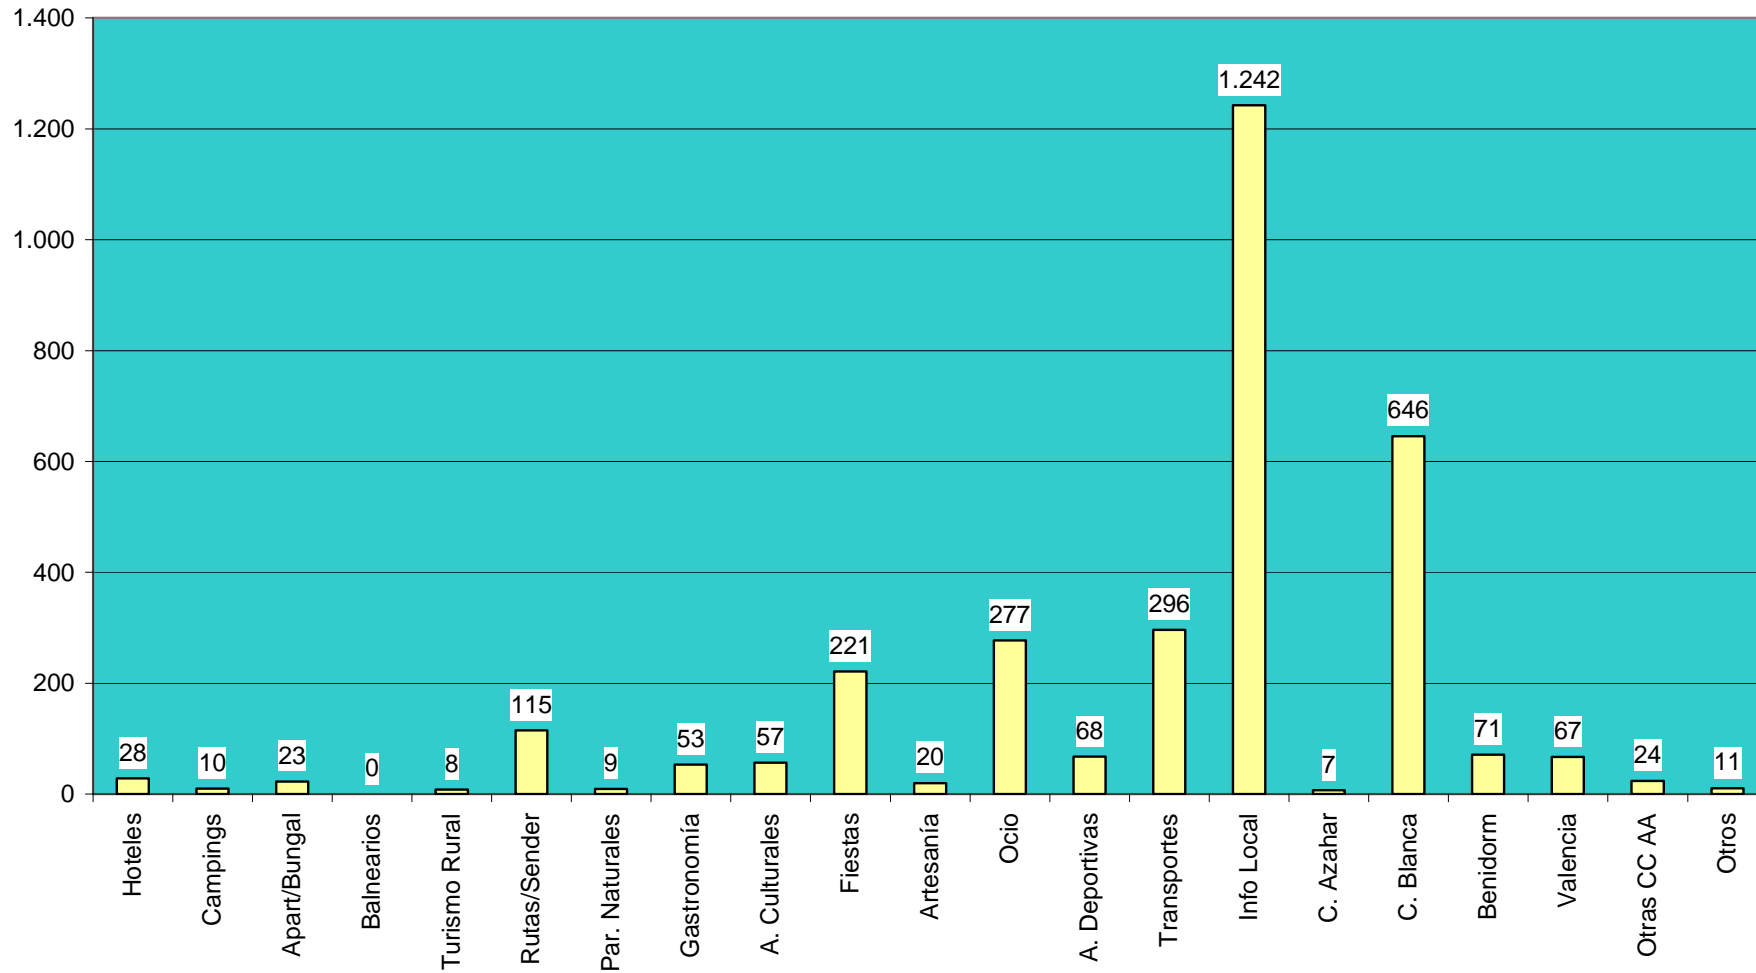

Tipología de la Demanda Internacional atendida en la Oficina de Turismo de Benissa Centro 2009

Tipología de demanda internacional

Nota: Los Gráficos “Procedencias Nacional” y “Procedencias Internacional” corresponden a la procedencia de los visitantes nacionales e internacionales que han realizado consultas en la Tourist Info Benissa Centro. El gráfico “Demandas acumuladas por tipo de demanda” equivale a la cantidad y tipo de demandas solicitadas por los visitantes nacionales e internacionales.

El Gráfico “Tipología de demanda Nacional” nos indica la cantidad y tipología de demanda realizadas por los visitantes nacionales.

El Gráfico “Tipología de demanda Internacional” nos indica la cantidad y tipología de demanda realizadas por los visitantes internacionales.