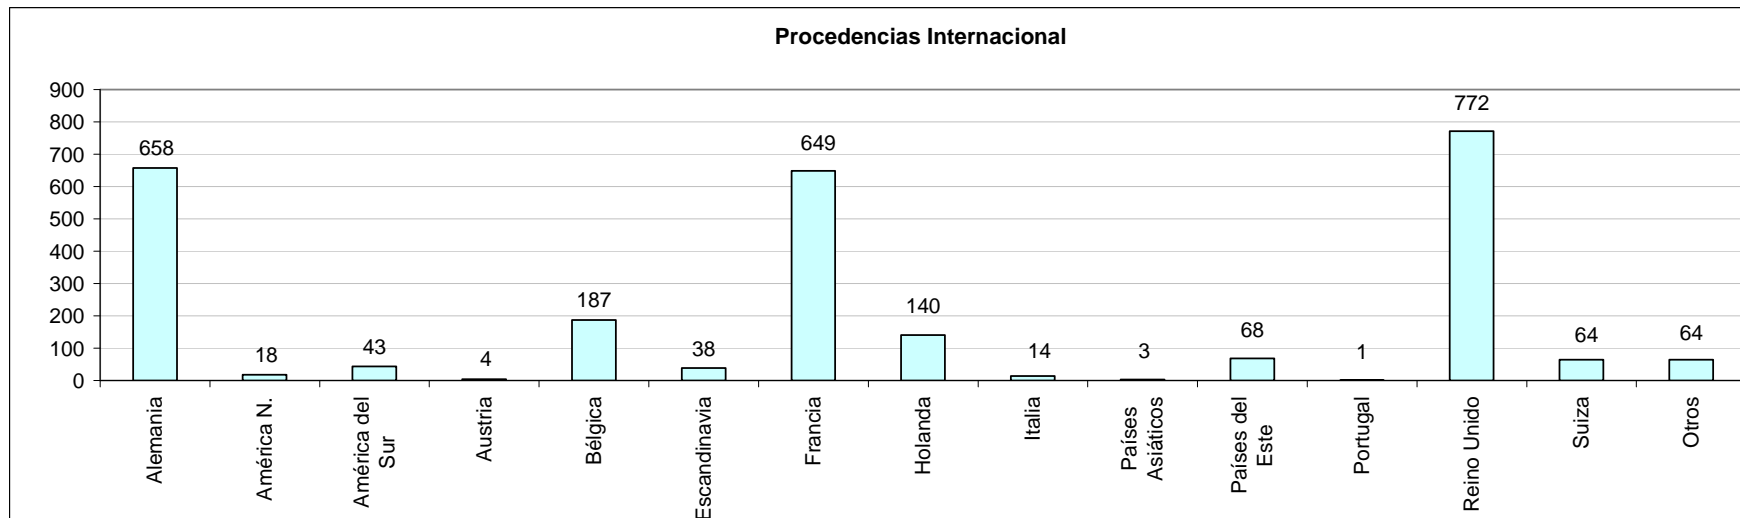

Datos de demanda turística (Procedencia de los Visitantes y Tipología de las Consultas)

Procedencia de los Visitantes Nacionales e Internacionales atendidos en la Oficina de Turismo de Benissa Centro 2009

Tipología de la Demanda Internacional atendida en la Oficina de Turismo de Benissa Centro 2009

Tipología de demanda internacional

Nota: Los Gráficos “Procedencias Nacional” y “Procedencias Internacional” corresponden a la procedencia de los visitantes nacionales e internacionales que han realizado consultas en la Tourist Info Benissa Centro. El gráfico “Demandas acumuladas por tipo de demanda” equivale a la cantidad y tipo de demandas solicitadas por los visitantes nacionales e internacionales.

El Gráfico “Tipología de demanda Nacional” nos indica la cantidad y tipología de demanda realizadas por los visitantes nacionales.

El Gráfico “Tipología de demanda Internacional” nos indica la cantidad y tipología de demanda realizadas por los visitantes internacionales.