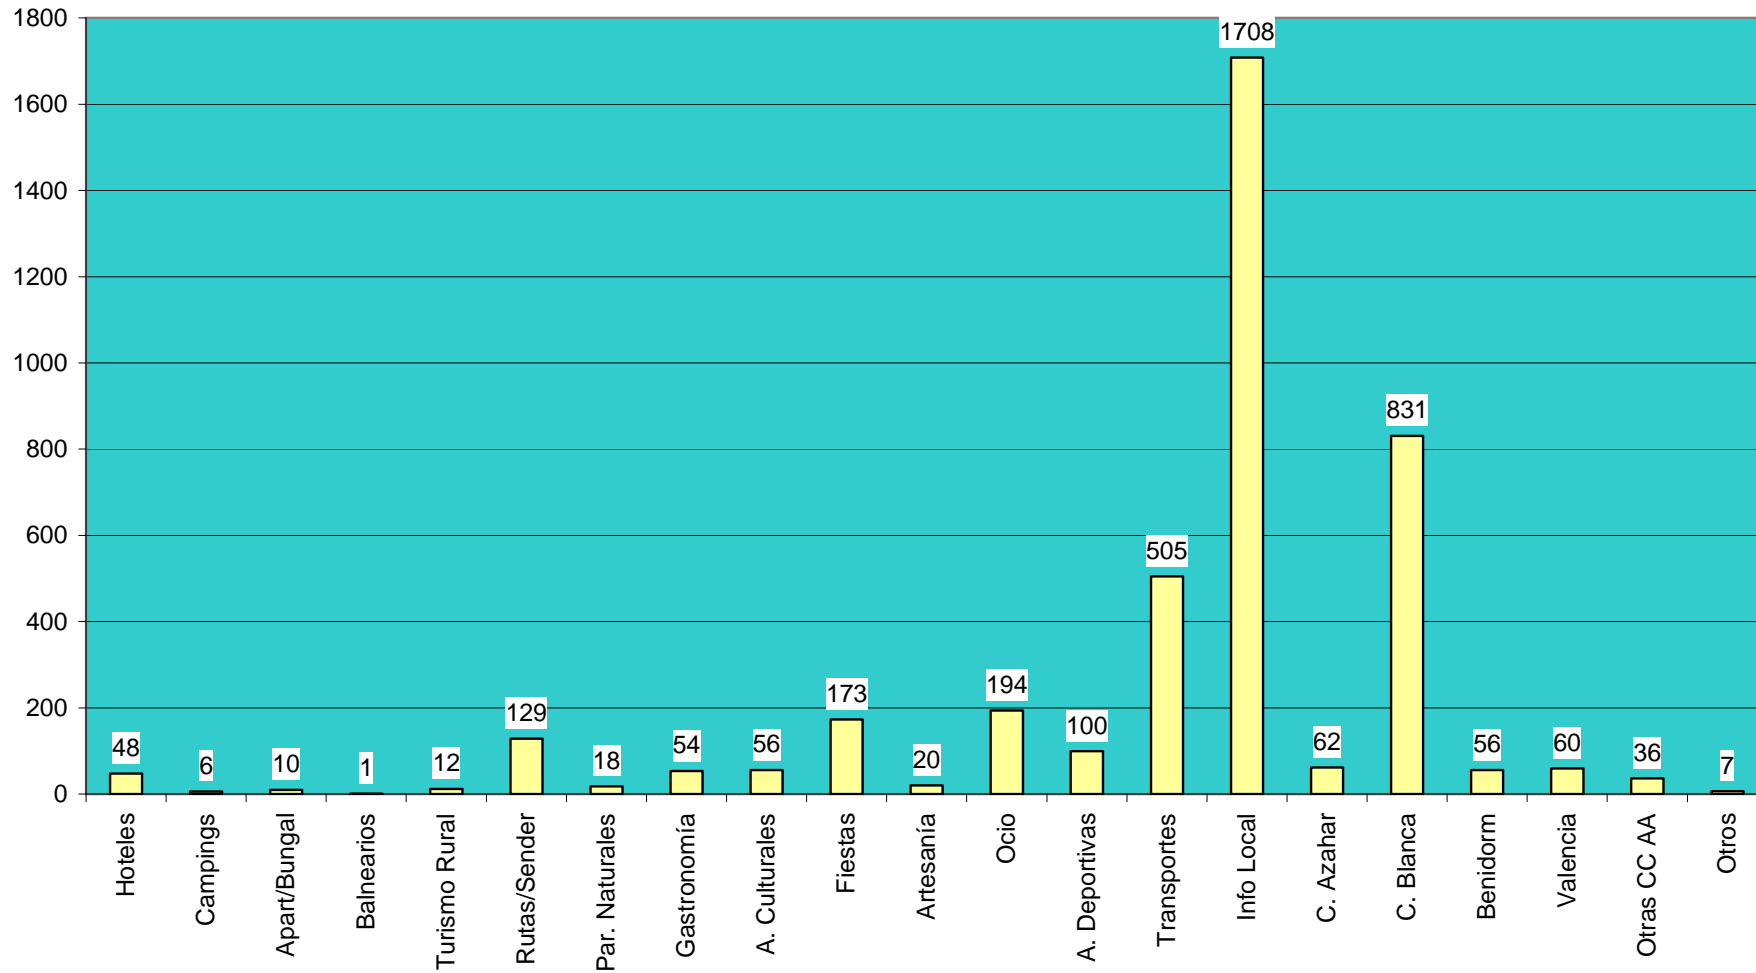

Datos de demanda turística (Procedencia de los Visitantes y Tipología de las Consultas)

Procedencia de los Visitantes Nacionales e Internacionales atendidos en la Oficina de Turismo de Benissa Centro 2009

Tipología de la Demanda Internacional atendida en la Oficina de Turismo de Benissa Centro 2009

Tipología de demanda internacional

Nota: Los Gráficos “Procedencias Nacional” y “Procedencias Internacional” corresponden a la procedencia de los visitantes nacionales e internacionales que han realizado consultas en la Tourist Info Benissa Centro. El gráfico “Demandas acumuladas por tipo de demanda” equivale a la cantidad y tipo de demandas solicitadas por los visitantes nacionales e internacionales.

El Gráfico “Tipología de demanda Nacional” nos indica la cantidad y tipología de demanda realizadas por los visitantes nacionales.

El Gráfico “Tipología de demanda Internacional” nos indica la cantidad y tipología de demanda realizadas por los visitantes internacionales.