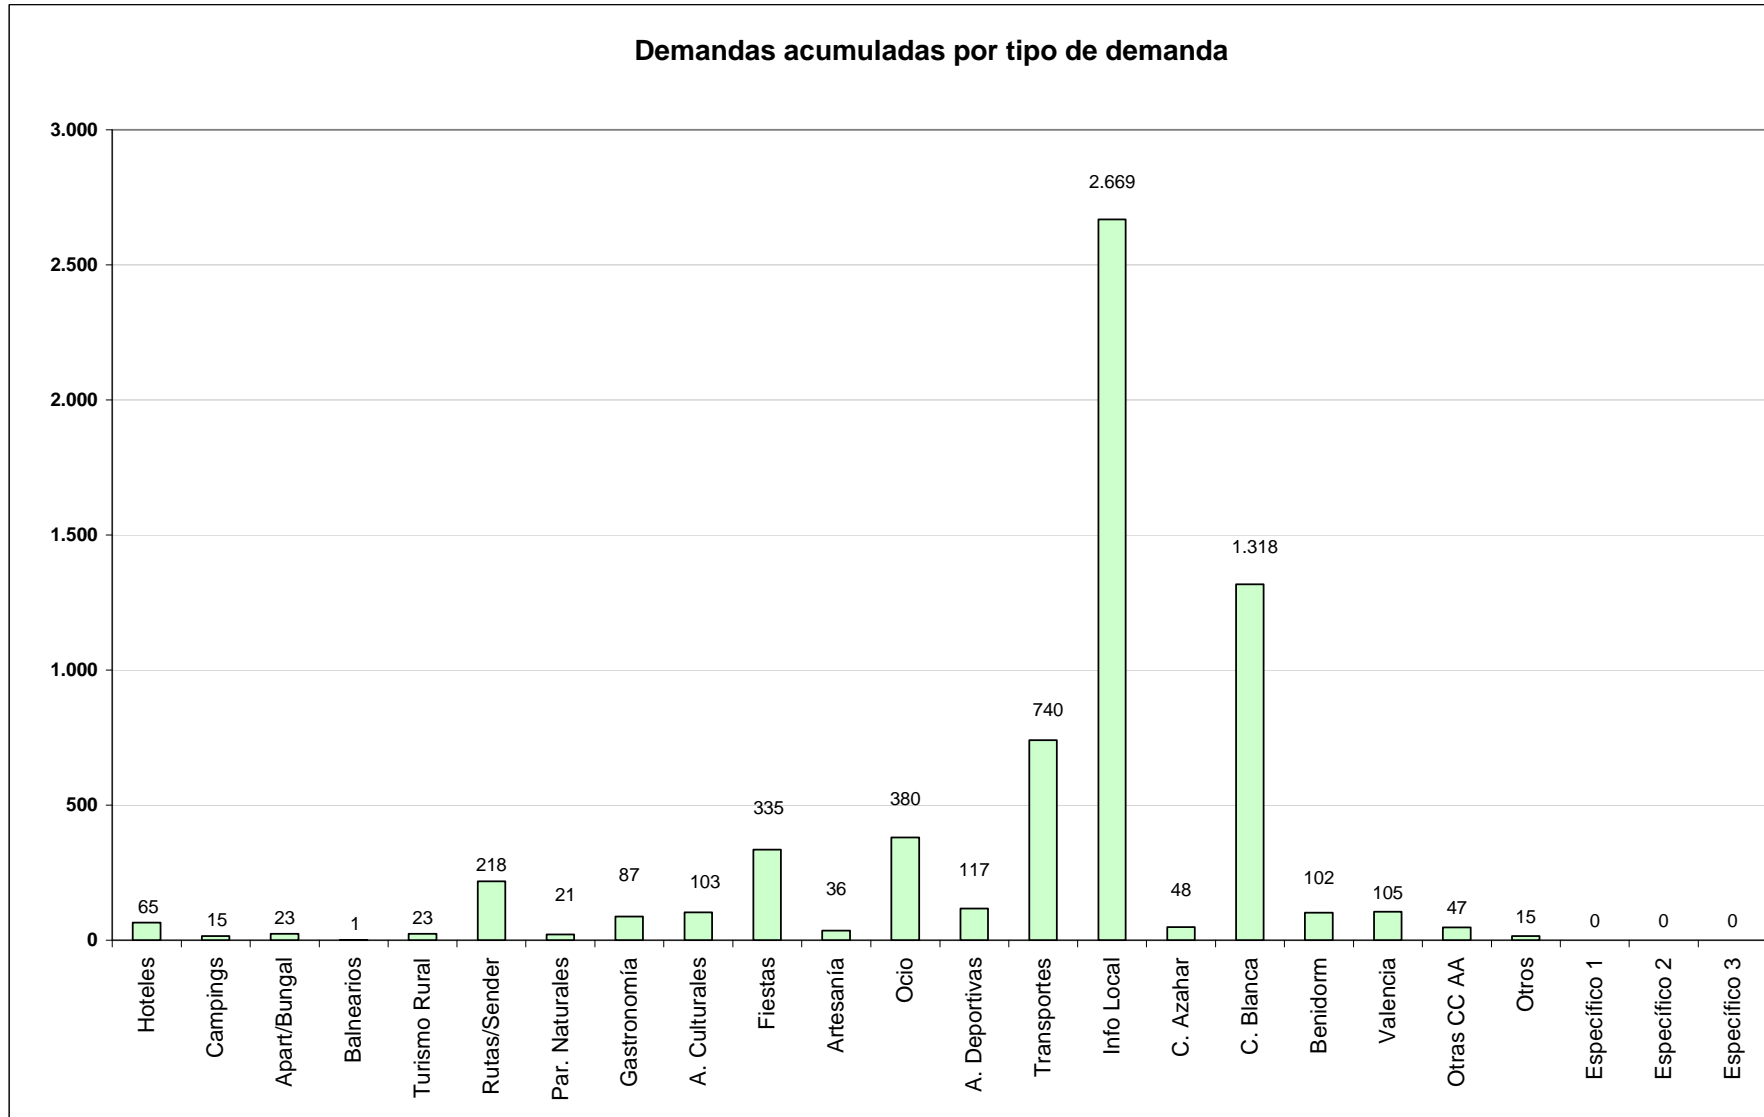

Tipología de la Demanda Total Global atendida en la Oficina de Turismo de Benissa Centro 2009