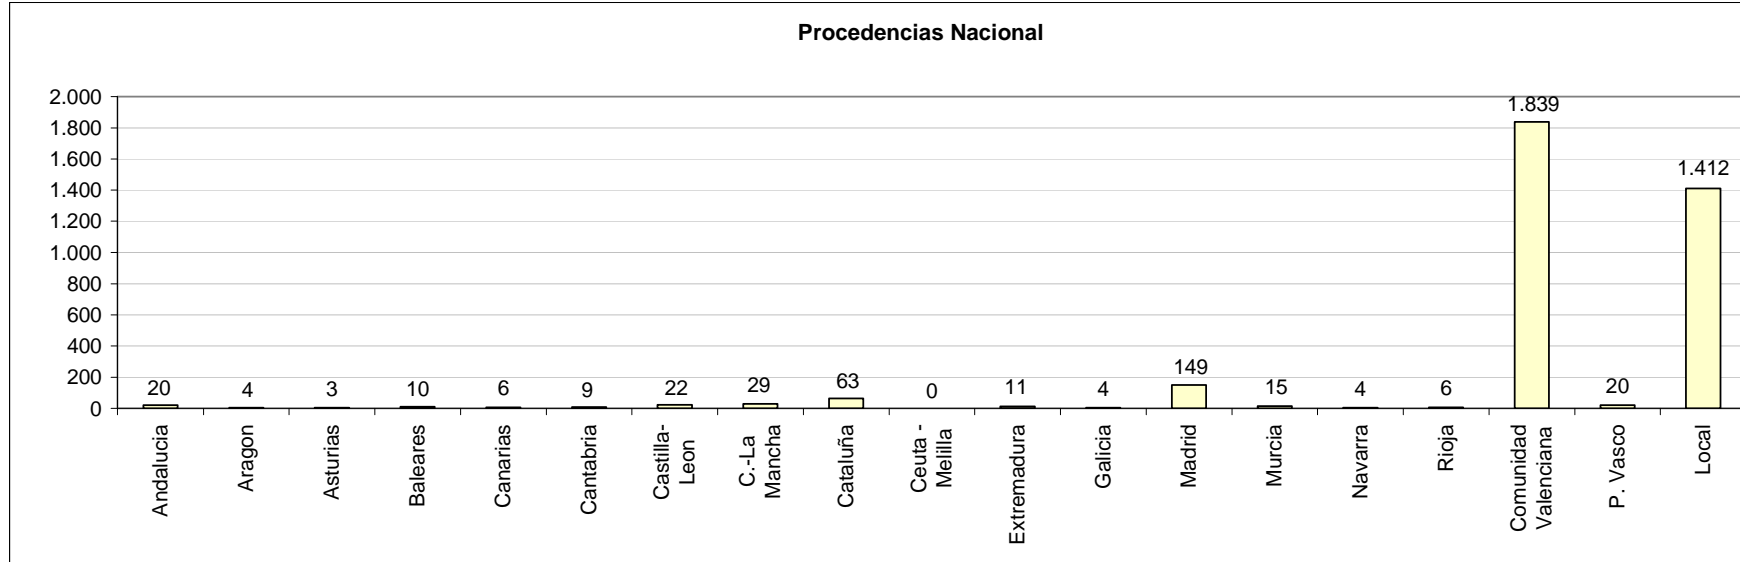

Datos de demanda turística (Procedencia de los Visitantes y Tipología de las Consultas)

Procedencia de los Visitantes Nacionales e Internacionales atendidos en la Oficina de Turismo de Benissa Centro 2009

Tipología de la Demanda Internacional atendida en la Oficina de Turismo de Benissa Centro 2009

Tipología de demanda internacional

Nota: Los Gráficos “Procedencias Nacional” y “Procedencias Internacional” corresponden a la procedencia de los visitantes nacionales e internacionales que han realizado consultas en la Tourist Info Benissa Centro. El gráfico “Demandas acumuladas por tipo de demanda” equivale a la cantidad y tipo de demandas solicitadas por los visitantes nacionales e internacionales.

El Gráfico “Tipología de demanda Nacional” nos indica la cantidad y tipología de demanda realizadas por los visitantes nacionales.

El Gráfico “Tipología de demanda Internacional” nos indica la cantidad y tipología de demanda realizadas por los visitantes internacionales.